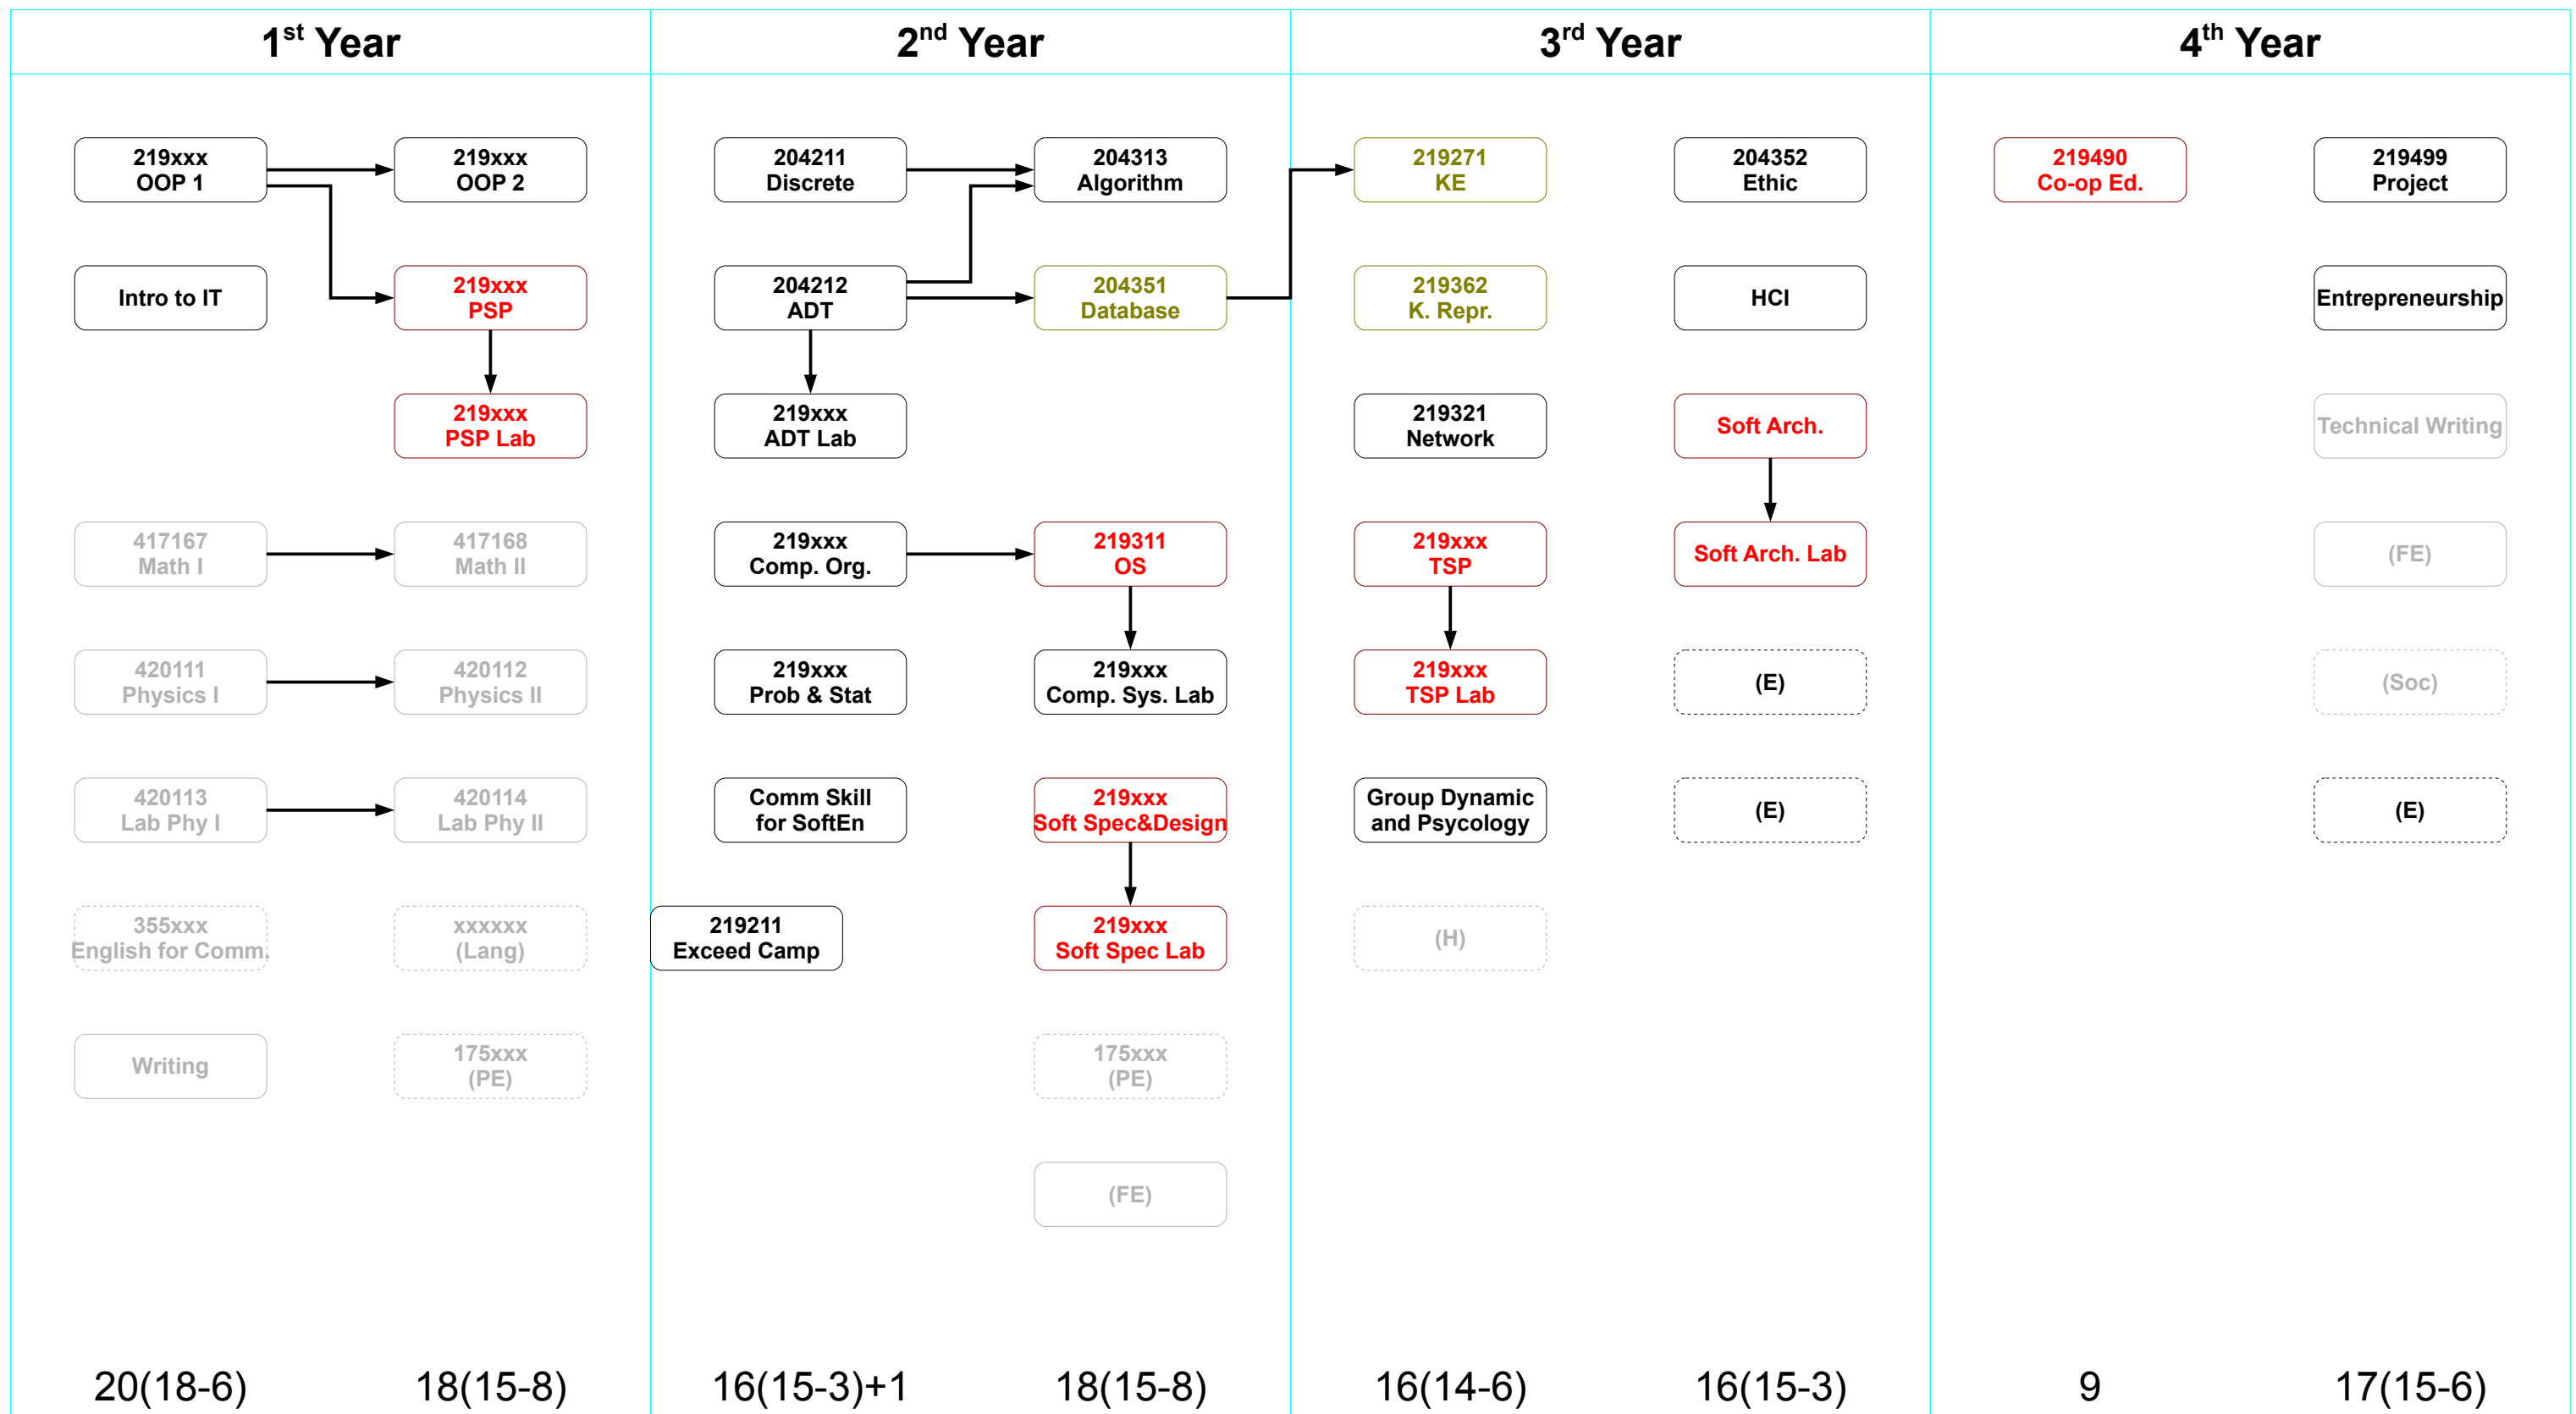

วิชาบังคับ

วิชาเลือก

ในภาค

นอกภาค

Fundamentals
Networks
Hardware
Multimedia

Software Eng.
Knowledge Eng.
Sys Soft
IT

วิชาบังคับ
 วิชาเลือก
 นอกภาค

วิชาบังคับ วิชาเลือก

ในภาค นอกภาค

Fundamentals
Knowledge Eng.
Software Eng.

บังคับร่วม สาขา KE

บังคับเฉพาะสาขา KE

เลือก สาขา KE

Pro. Lang

บังคับร่วม สาขา SE

บังคับเฉพาะสาขา SE

เลือก สาขา SE