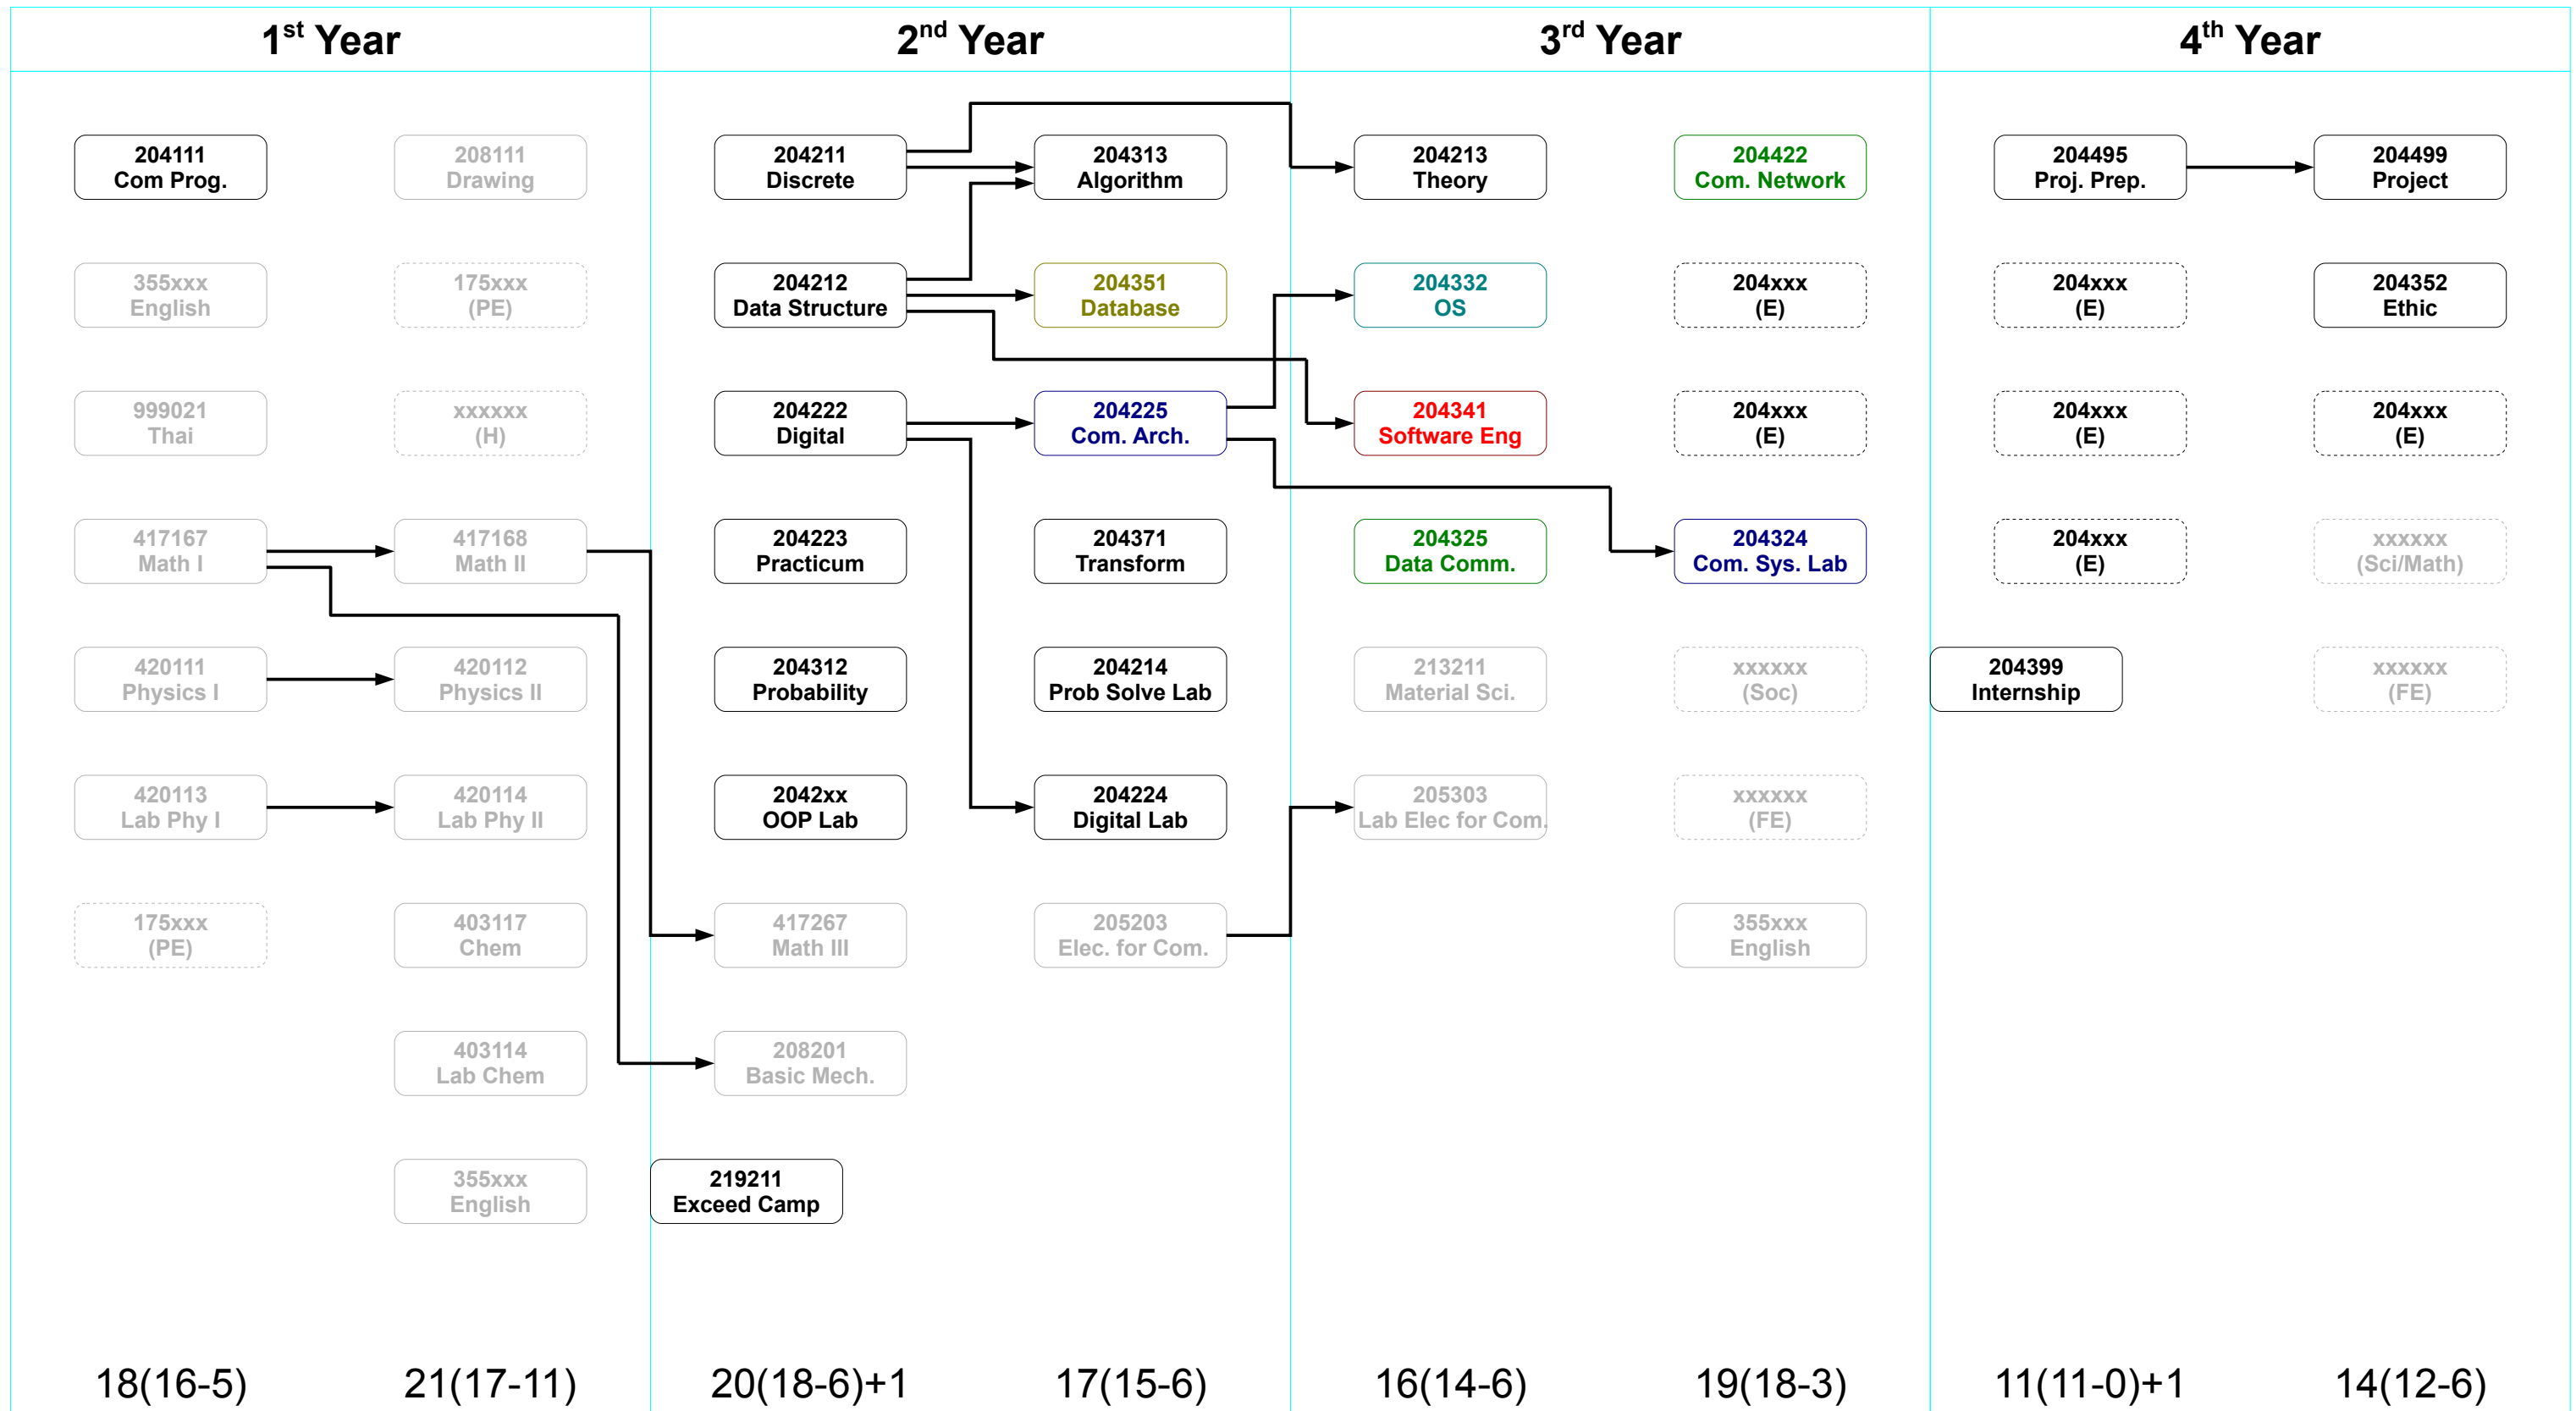

วิชาบังคับ

วิชาเลือก

ในภาค

นอกภาค

Fundamentals
Networks
Hardware
Multimedia

Software Eng.
Knowledge Eng.
Sys Soft
IT

วิชาบังคับ
 วิชาเลือก
 นอกภาค

วิชาบังคับ วิชาเลือก

ในภาค นอกภาค

Fundamentals
Knowledge Eng.
Software Eng.

บังคับร่วม สาขา KE

บังคับเฉพาะสาขา KE

เลือก สาขา KE

Pro. Lang

บังคับร่วม สาขา SE

บังคับเฉพาะสาขา SE

เลือก สาขา SE