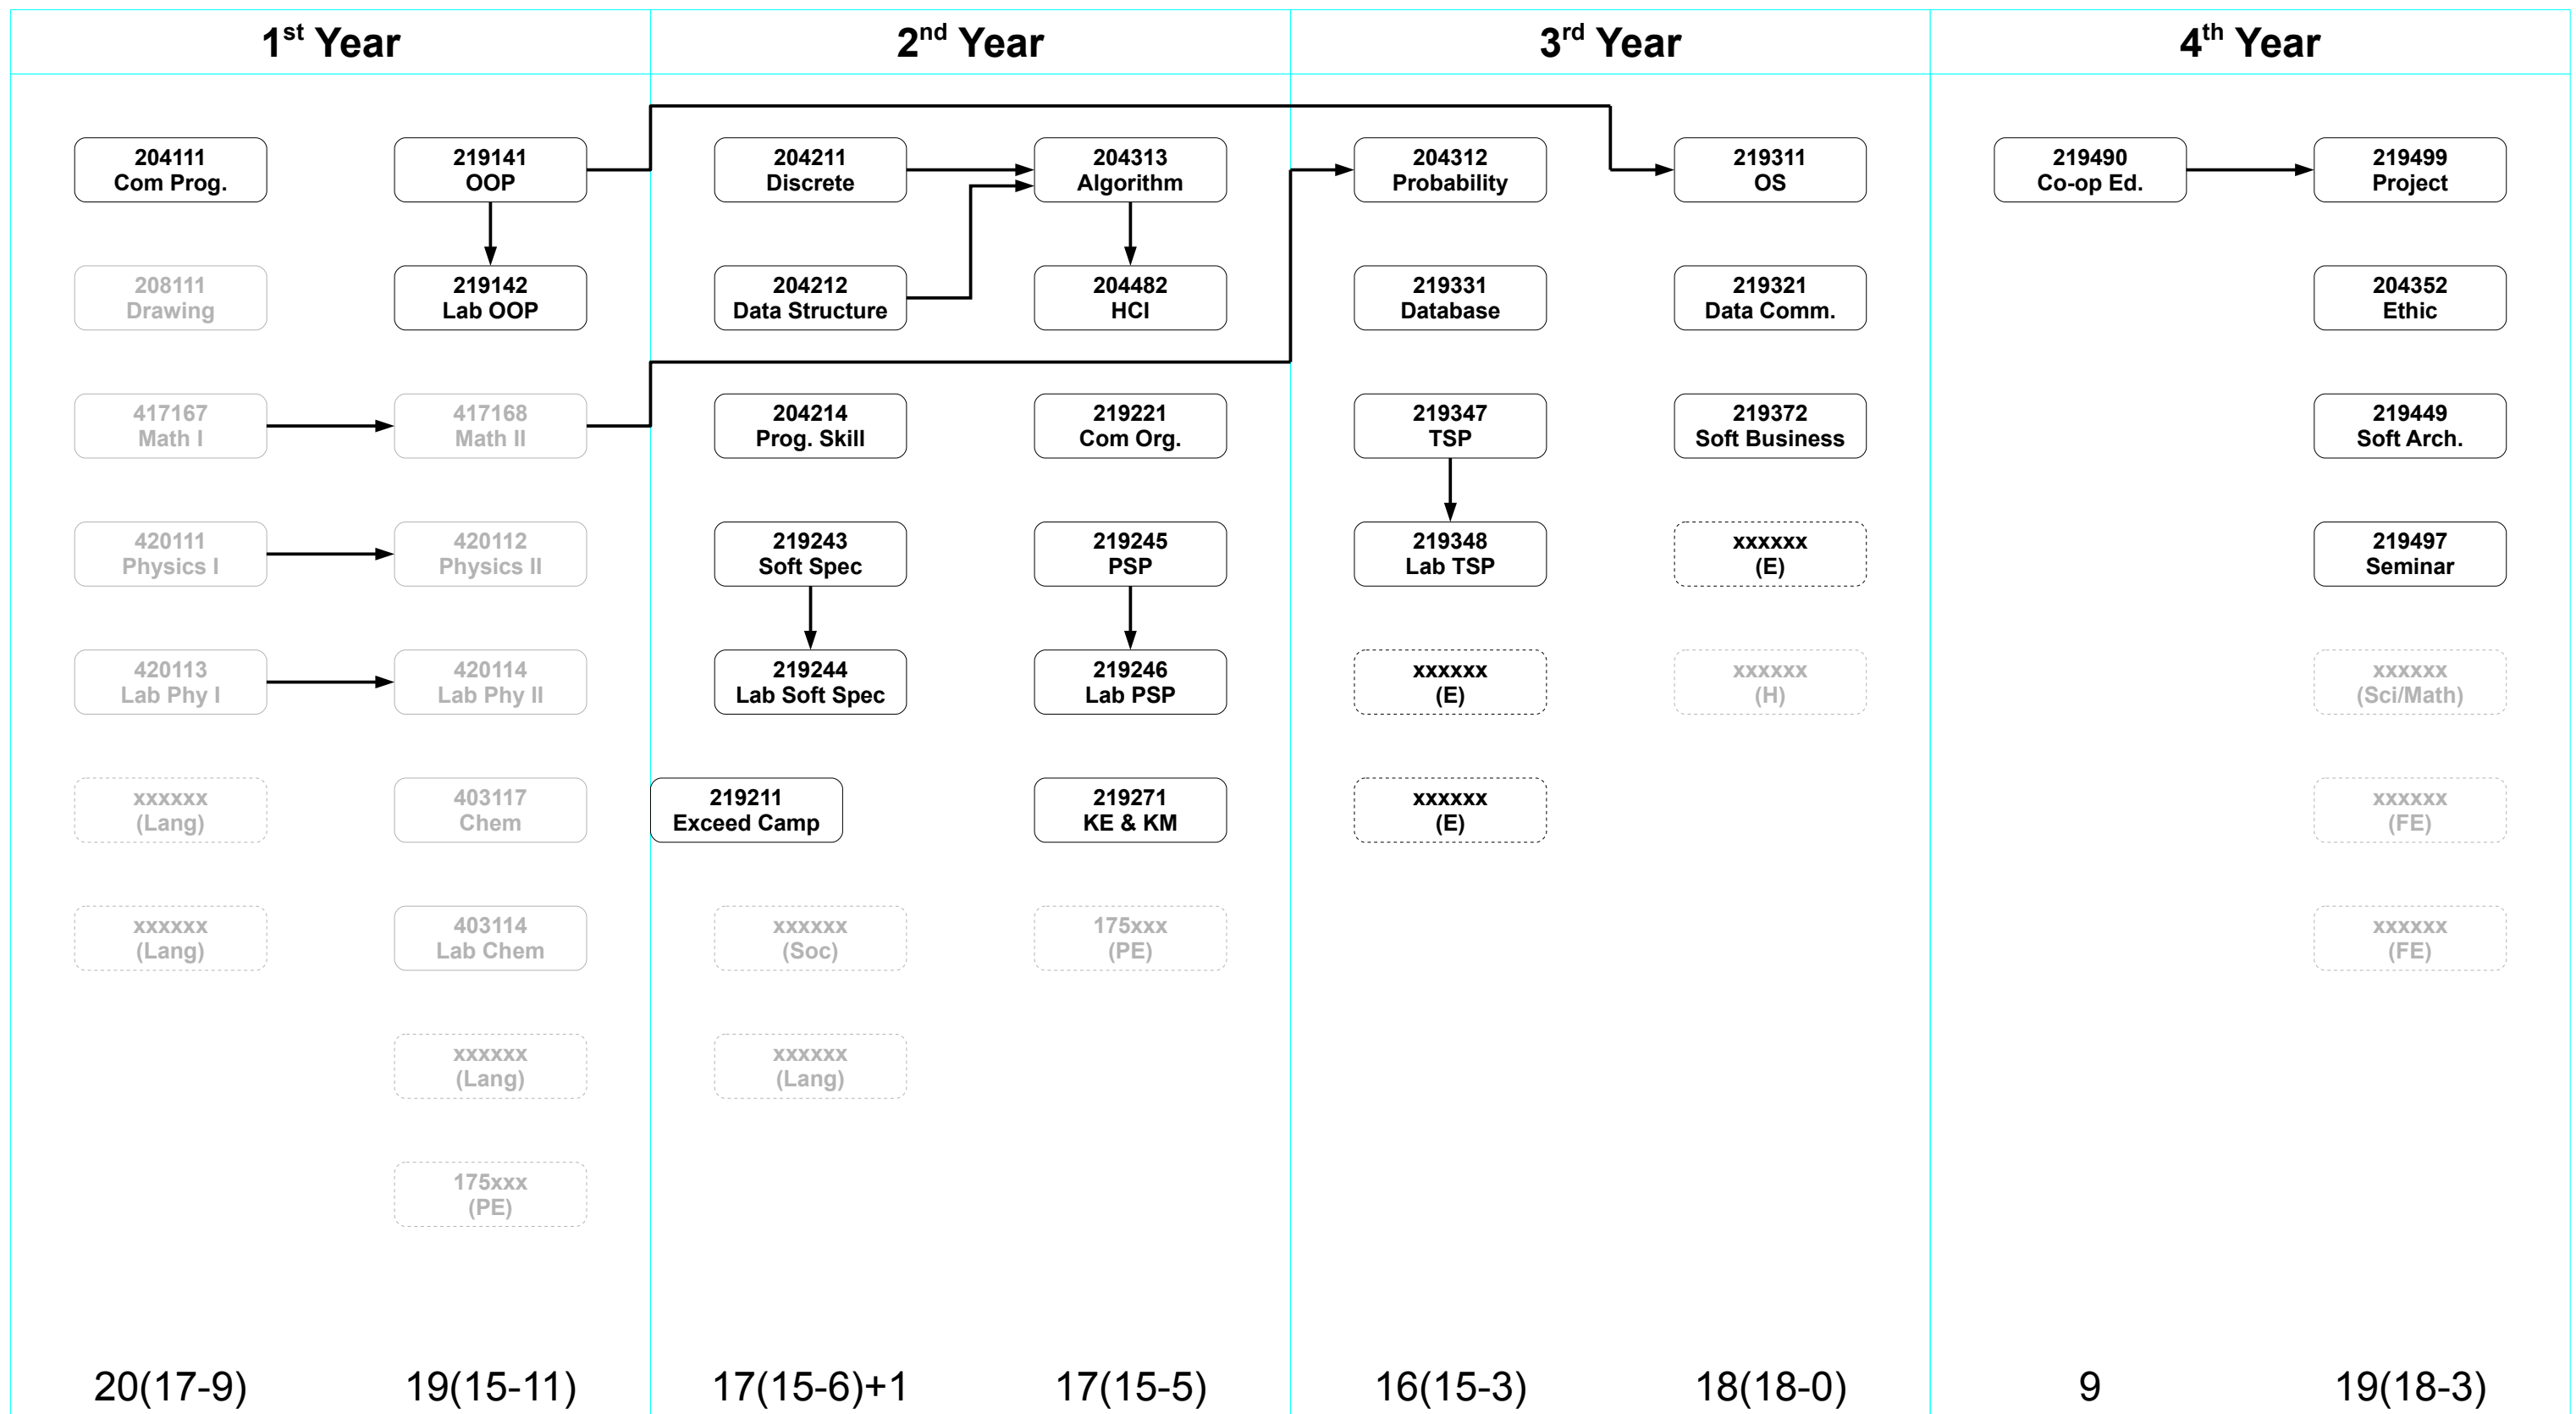

วิชาบังคับ

วิชาเลือก

ในภาค

นอกภาค

Fundamentals
Networks
Hardware
Multimedia

Software Eng.
Knowledge Eng.
Sys Soft
IT

วิชาบังคับ
 วิชาเลือก
 นอกภาค

วิชาบังคับ วิชาเลือก

ในภาค นอกภาค

Fundamentals
Knowledge Eng.
Software Eng.

บังคับร่วม สาขา KE

บังคับเฉพาะสาขา KE

เลือก สาขา KE

Pro. Lang

บังคับร่วม สาขา SE

บังคับเฉพาะสาขา SE