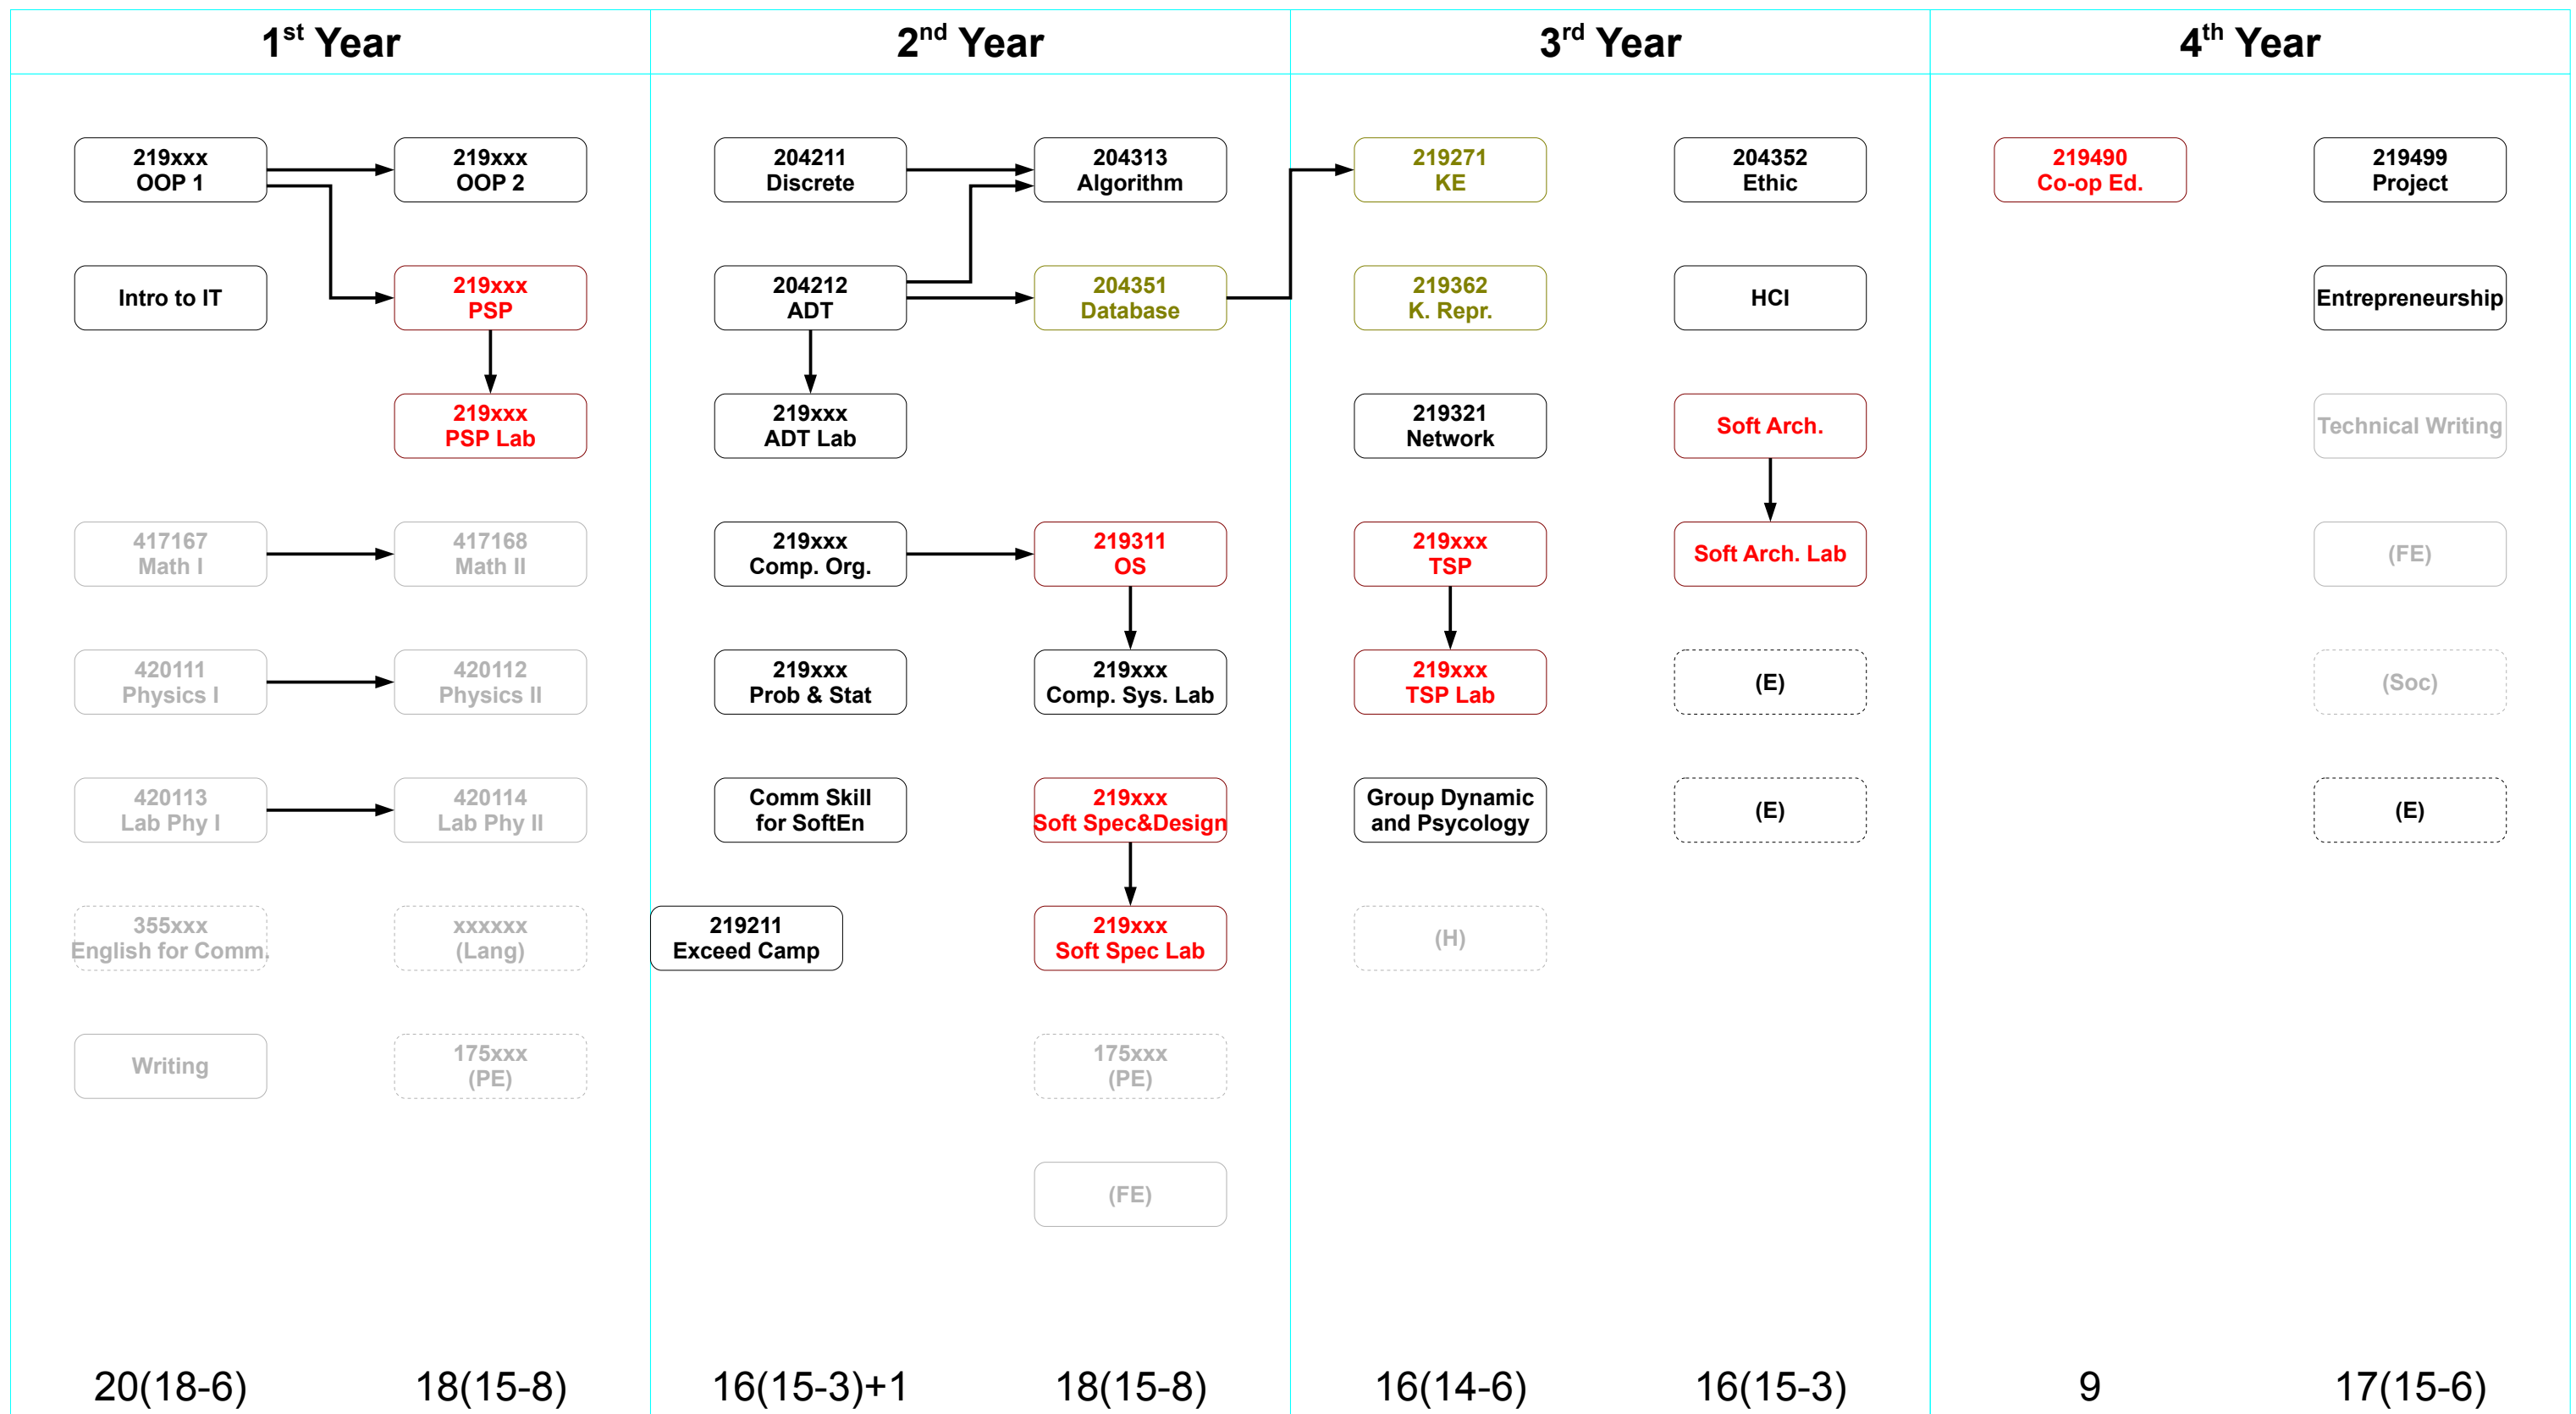

Fundamentals
Networks
Hardware
Multimedia

Software Eng.
Knowledge Eng.
Sys Soft
IT

วิชาบังคับ
 วิชาเลือก
 นอกภาค

วิชาบังคับ วิชาเลือก

ในภาค นอกภาค

Fundamentals
Knowledge Eng.
Software Eng.