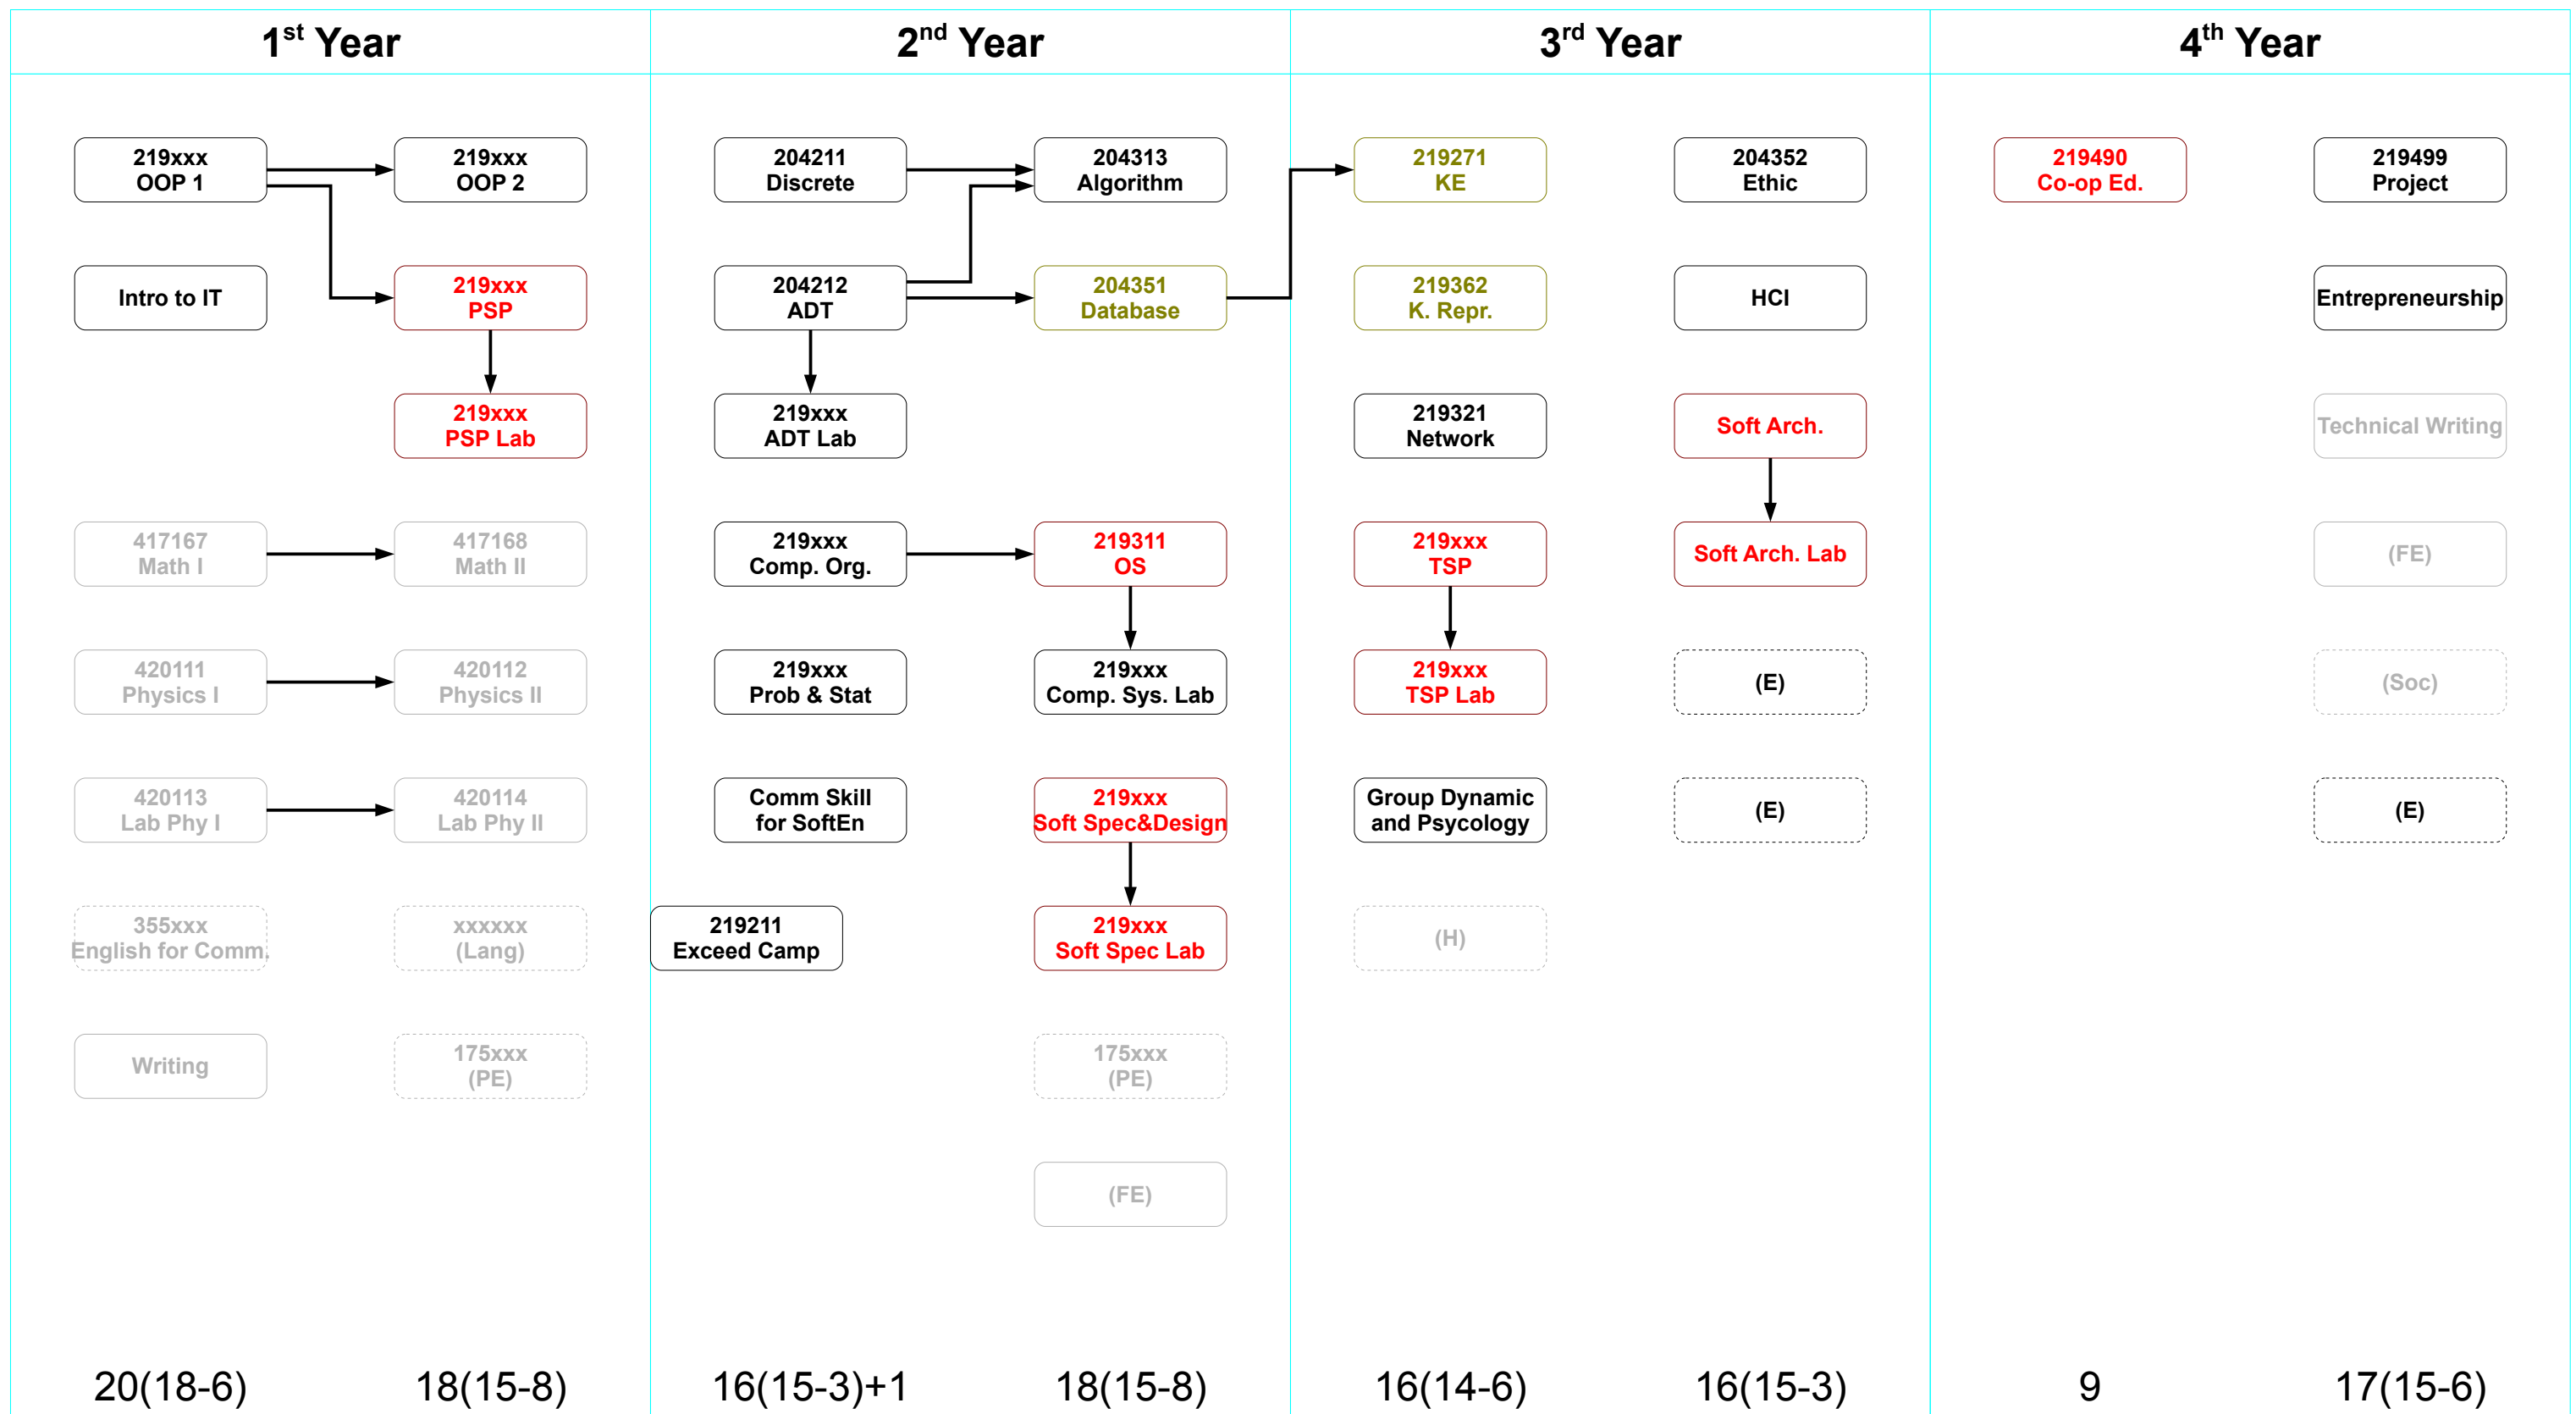

204323 uController
High-Perf. Arch.
Parallel Arch.
VLSI Design
Embedded System
Robotics

วิชาบังคับ

วิชาเลือก

นอกภาค

วิชาบังคับ วิชาเลือก

ในภาค นอกภาค

Fundamentals
Knowledge Eng.
Software Eng.

บังคับร่วม สาขา KE

บังคับเฉพาะสาขา KE

เลือก สาขา KE

Pro. Lang

บังคับร่วม สาขา SE

บังคับเฉพาะสาขา SE

เลือก สาขา SE