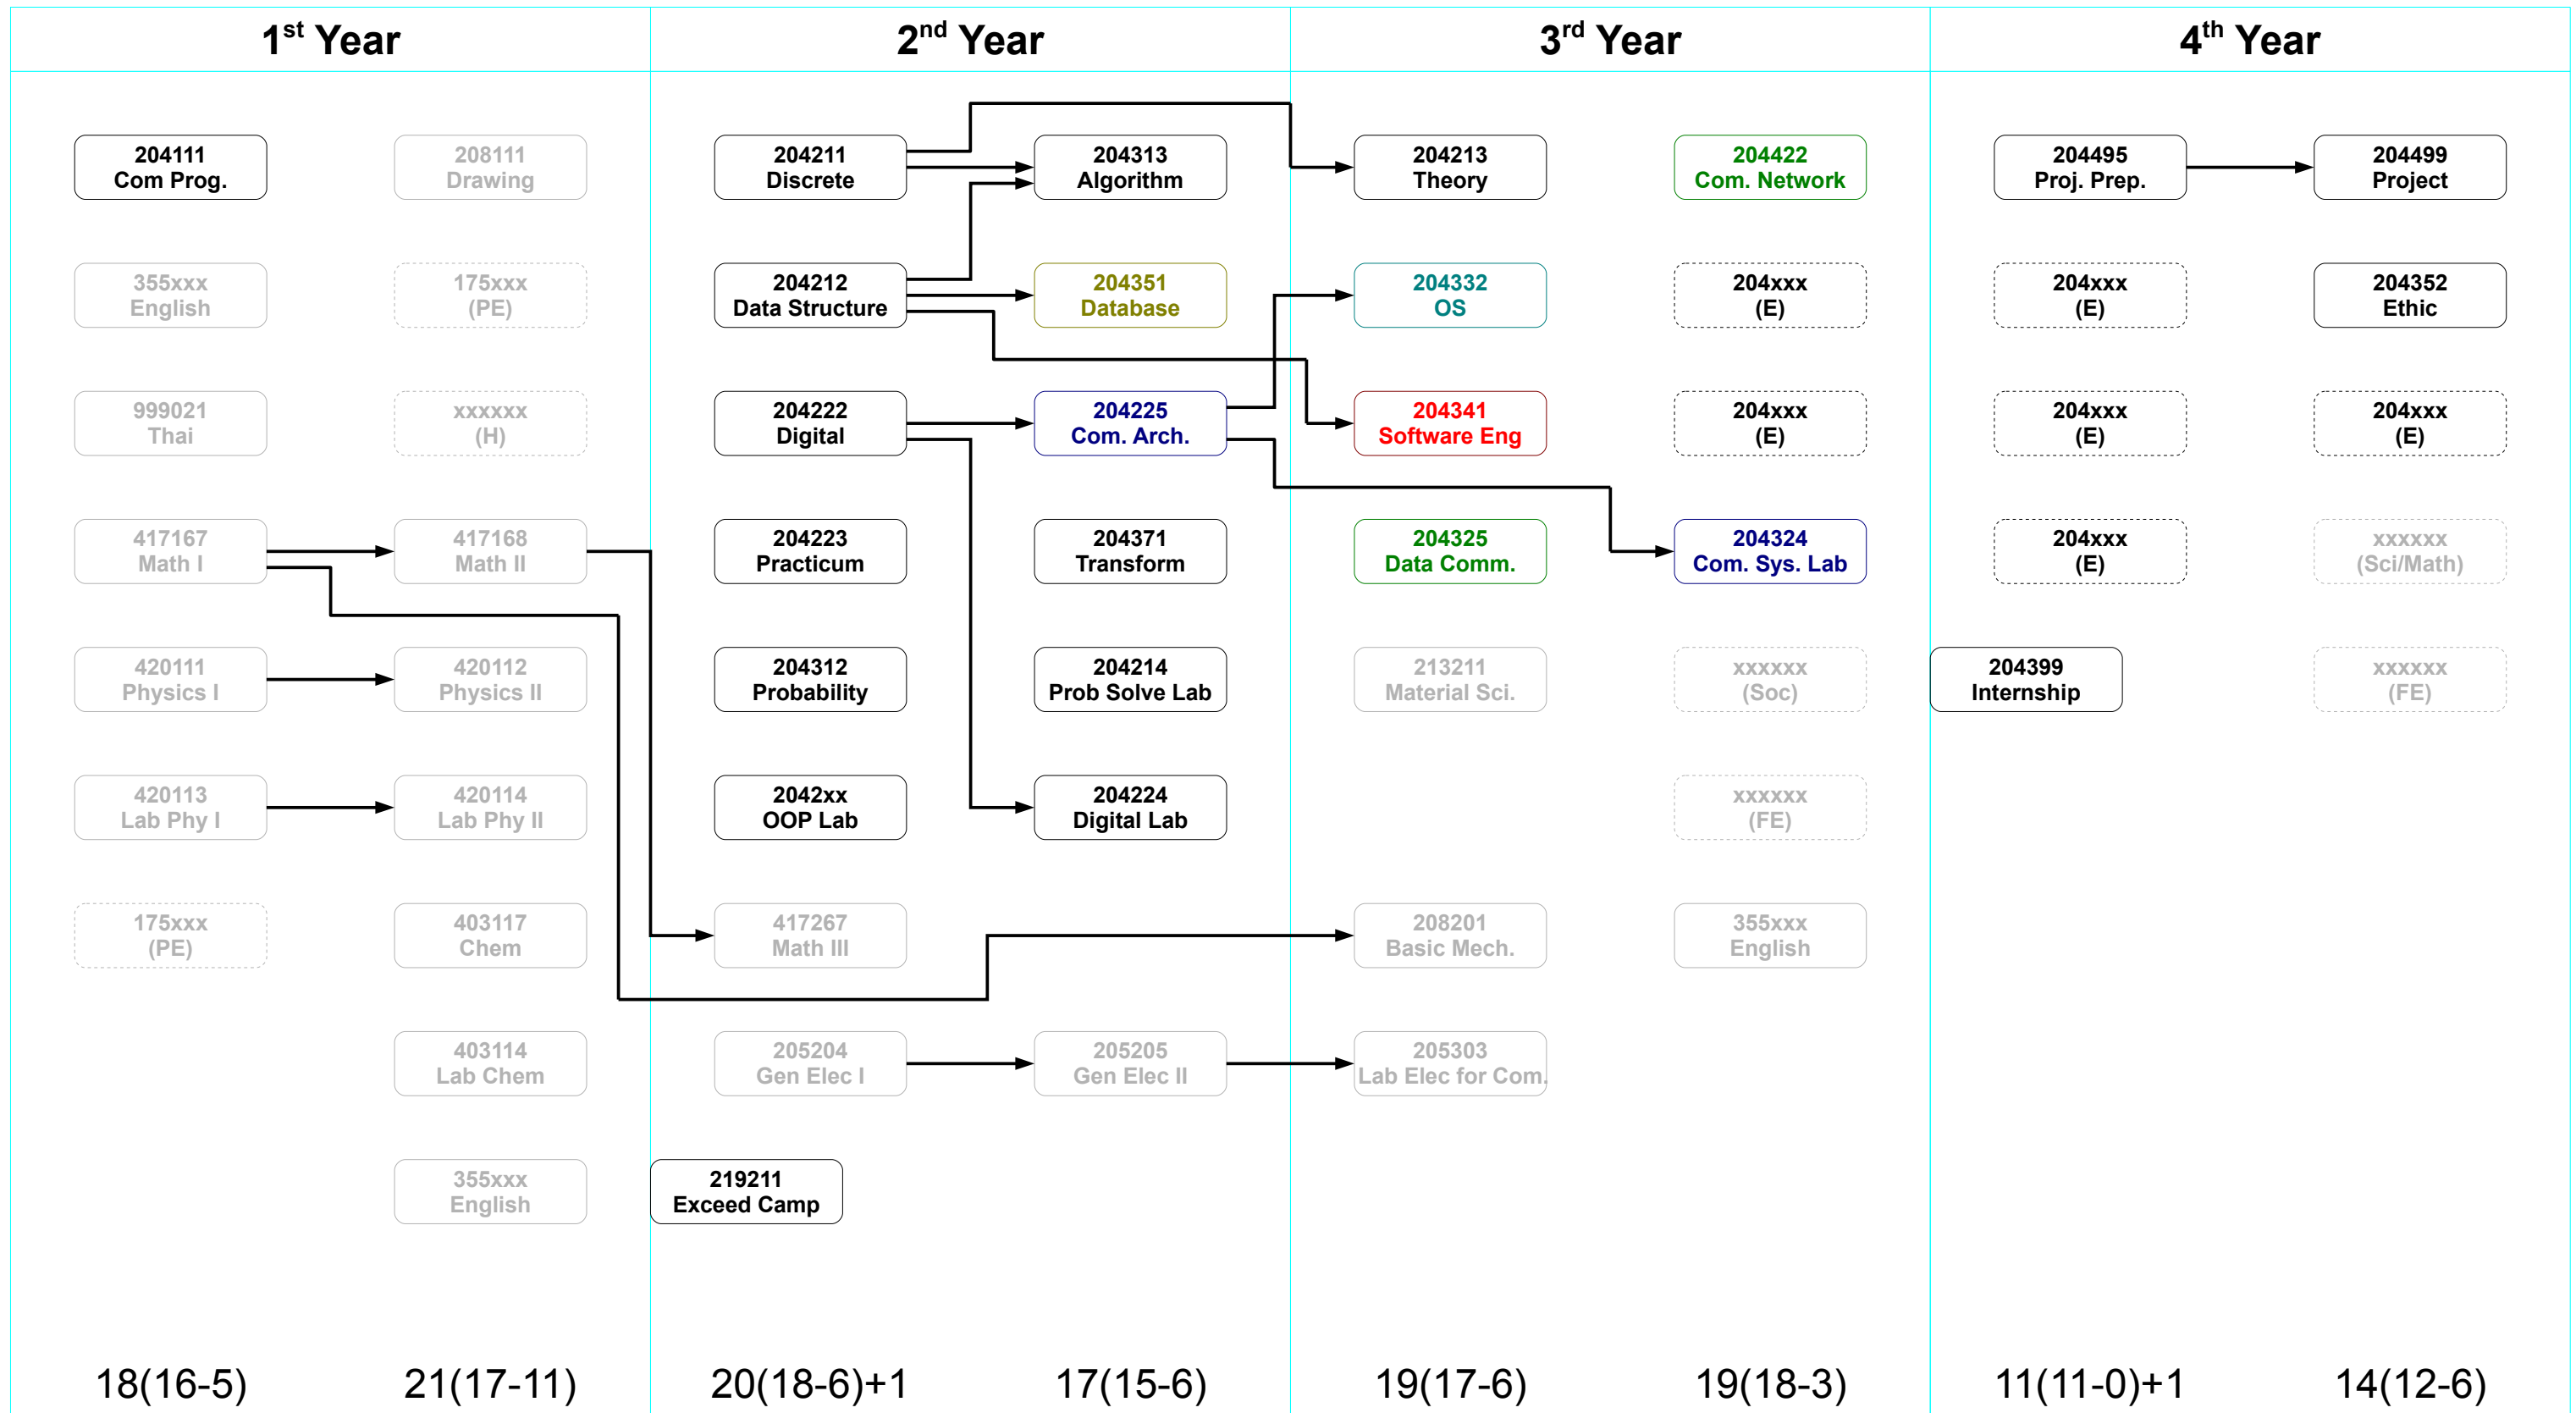

วิชาบังคับ วิชาเลือก

ในภาค นอกภาค

Fundamentals

Networks

Hardware

Multimedia

Software Eng.

Knowledge Eng.

Sys Soft

IT

วิชาบังคับ

วิชาเลือก

นอกภาค

OO Soft. Construct.
Web Services
Managing Soft. Dev.

204421 Basic Net Config
Embedded Networks
Wireless Networks

Security
204425 Internet Sys. Prog.
204426 Adv Net Config

บังคับเฉพาะสาขา KE

เลือก สาขา KE

Pro. Lang

บังคับร่วม สาขา SE

บังคับเฉพาะสาขา SE

เลือก สาขา SE