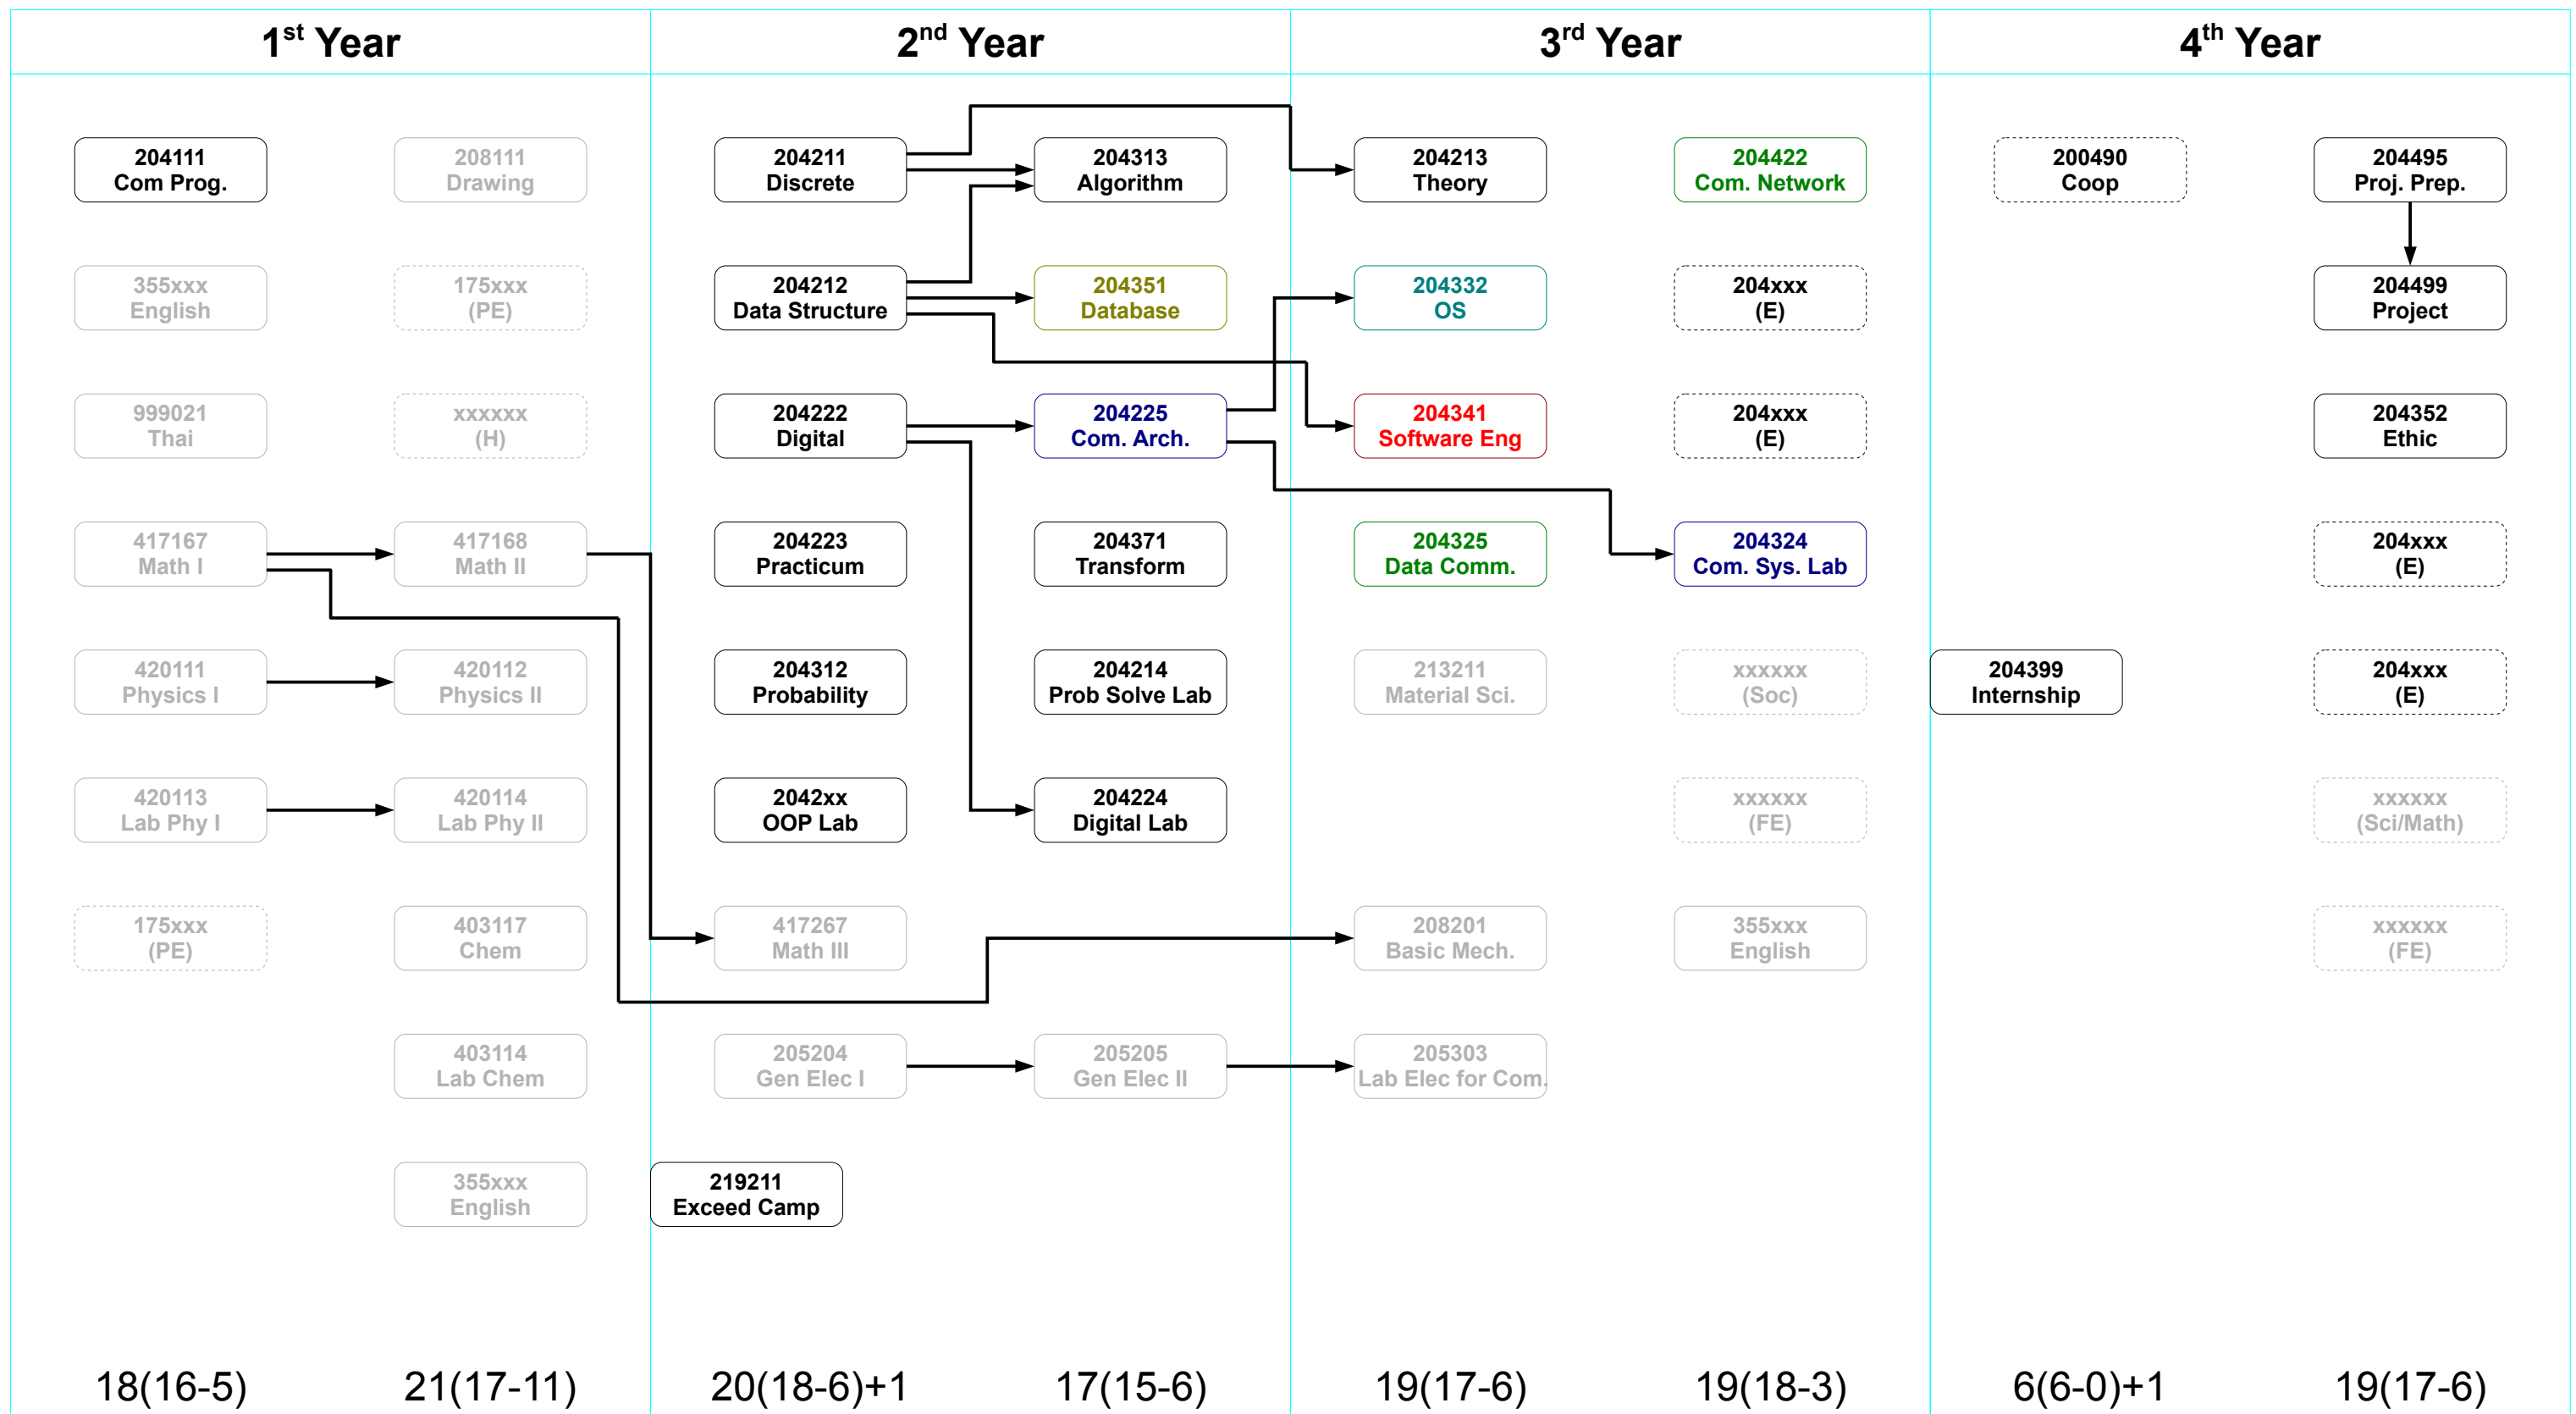

วิชาบังคับ

วิชาเลือก

นอกภาค