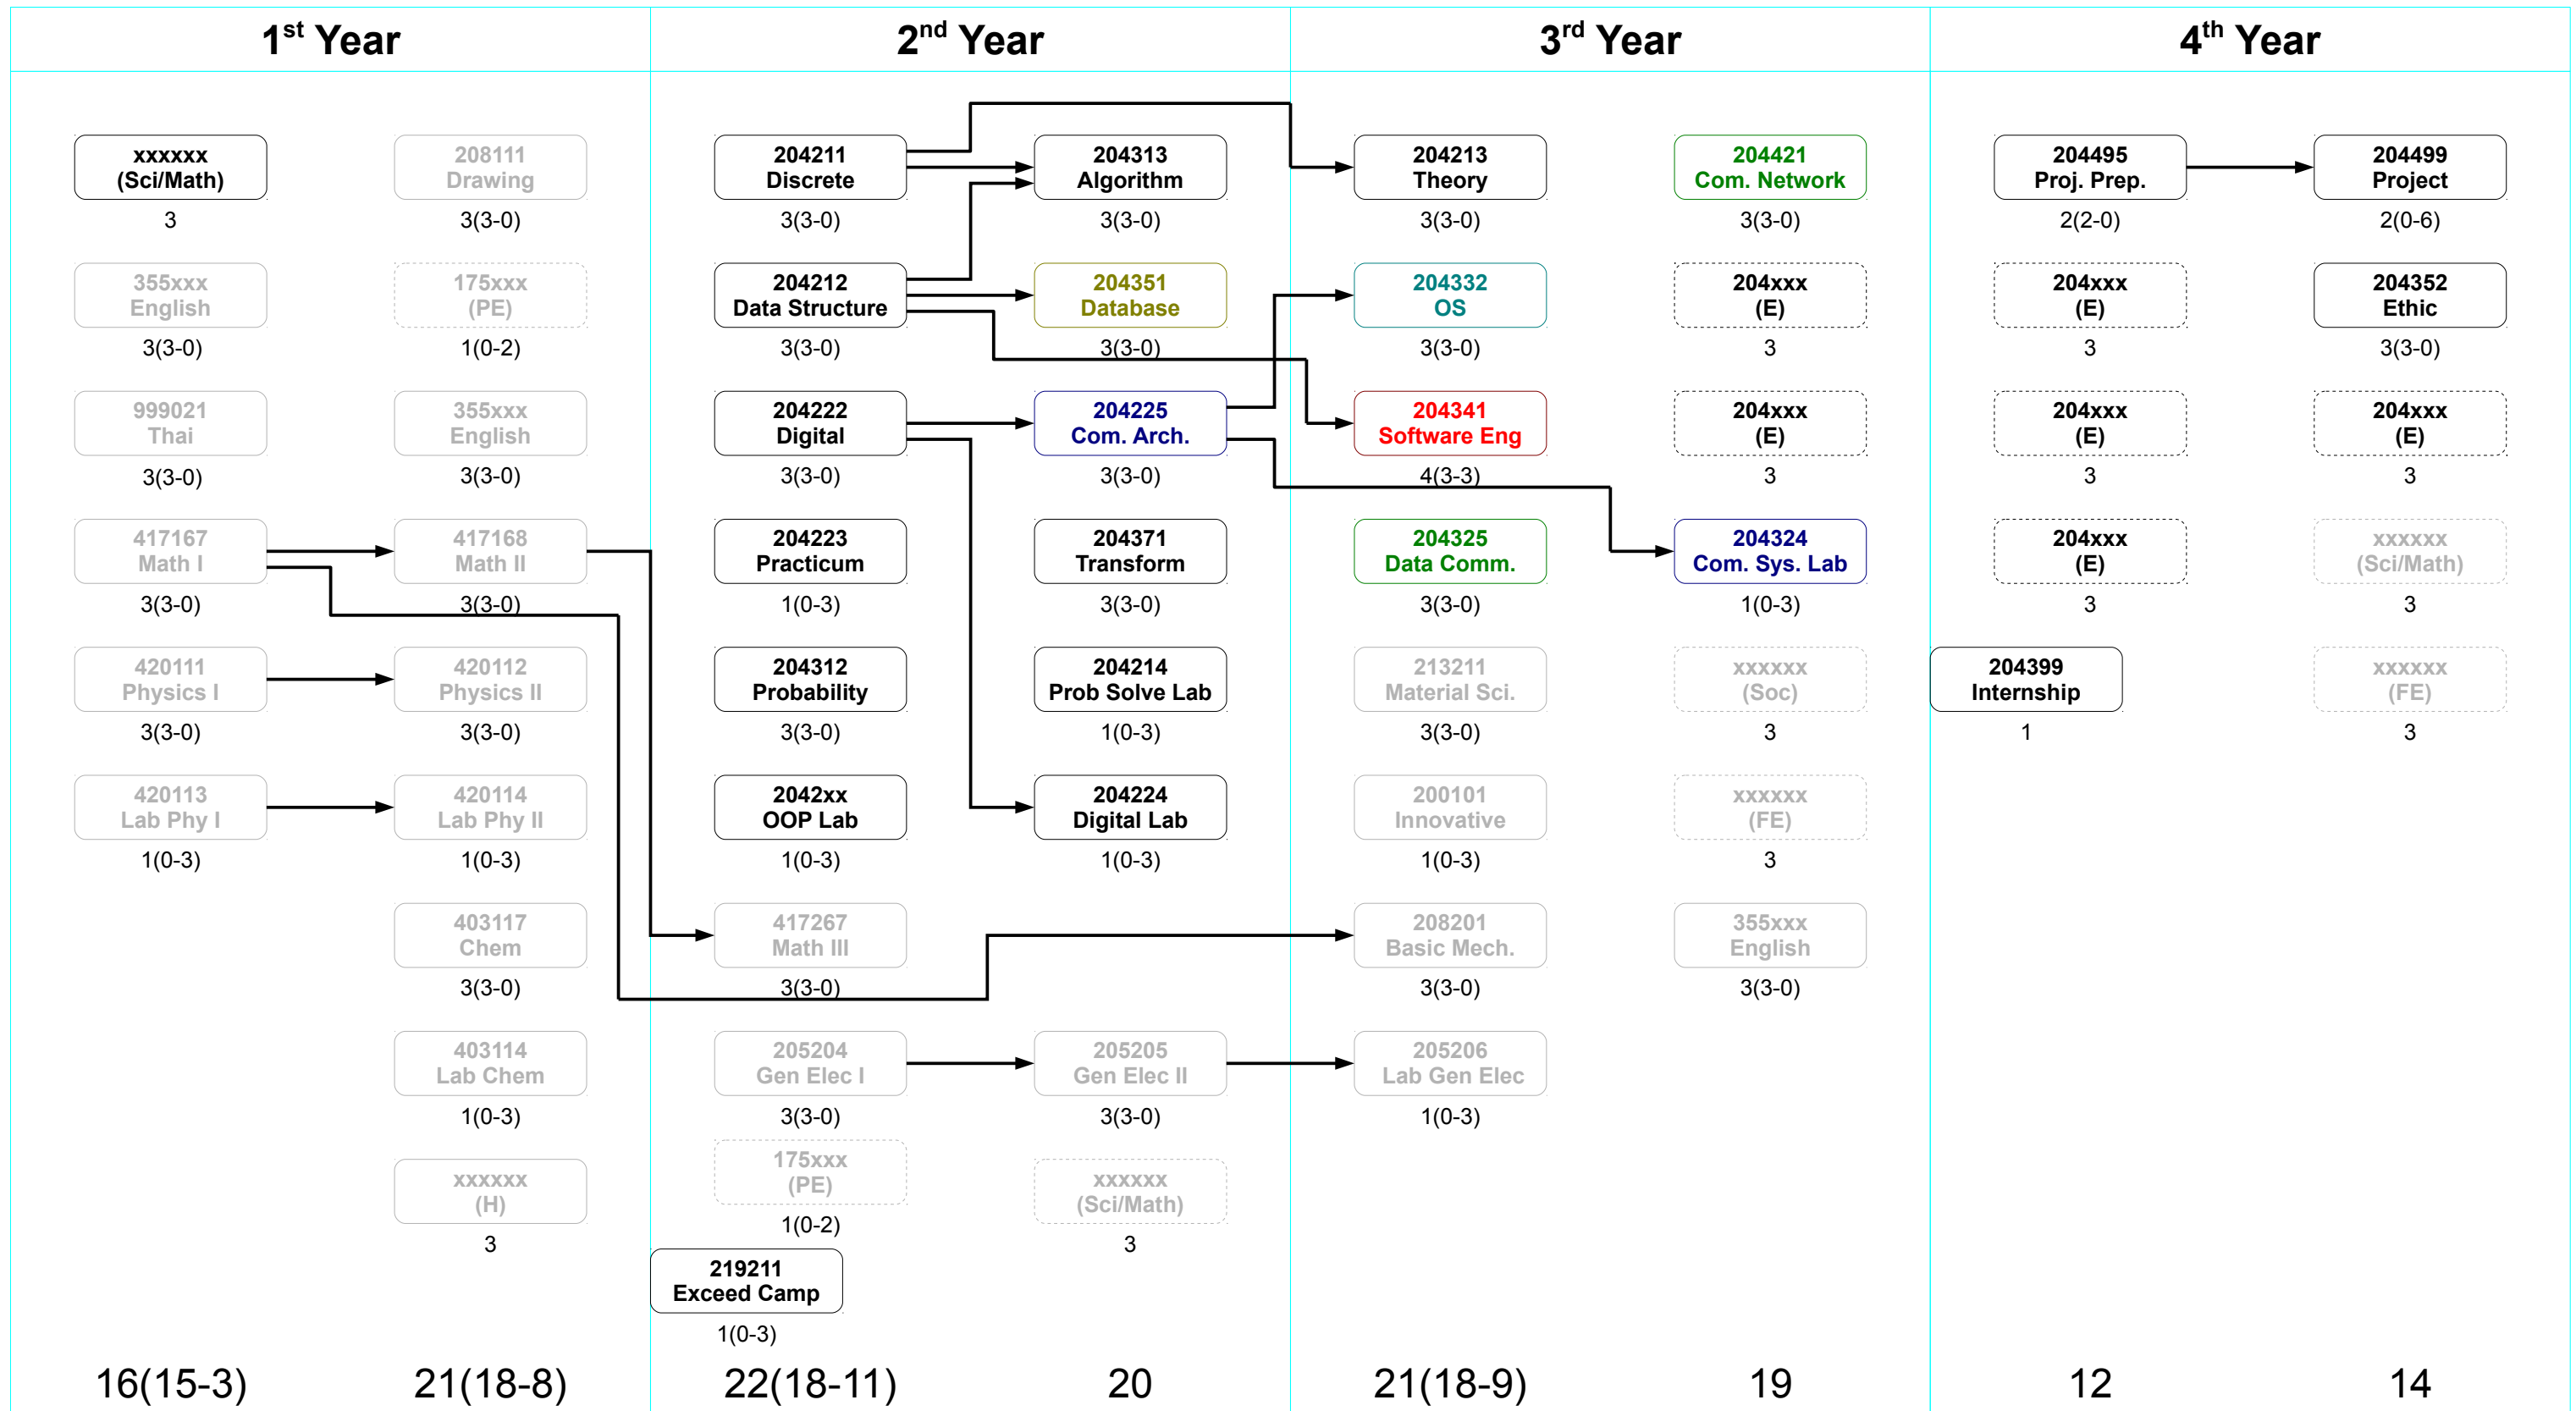

วิชาบังคับ

วิชาเลือก

ในภาค

นอกภาค

Fundamentals
Networks
Hardware
Multimedia

Software Eng.
Knowledge Eng.
Sys Soft
IT

วิชาบังคับ
 วิชาเลือก
 นอกภาค

วิชาบังคับ

วิชาเลือก

นอกภาค

วิชาบังคับ วิชาเลือก

ในภาค นอกภาค

Fundamentals
Knowledge Eng.
Software Eng.