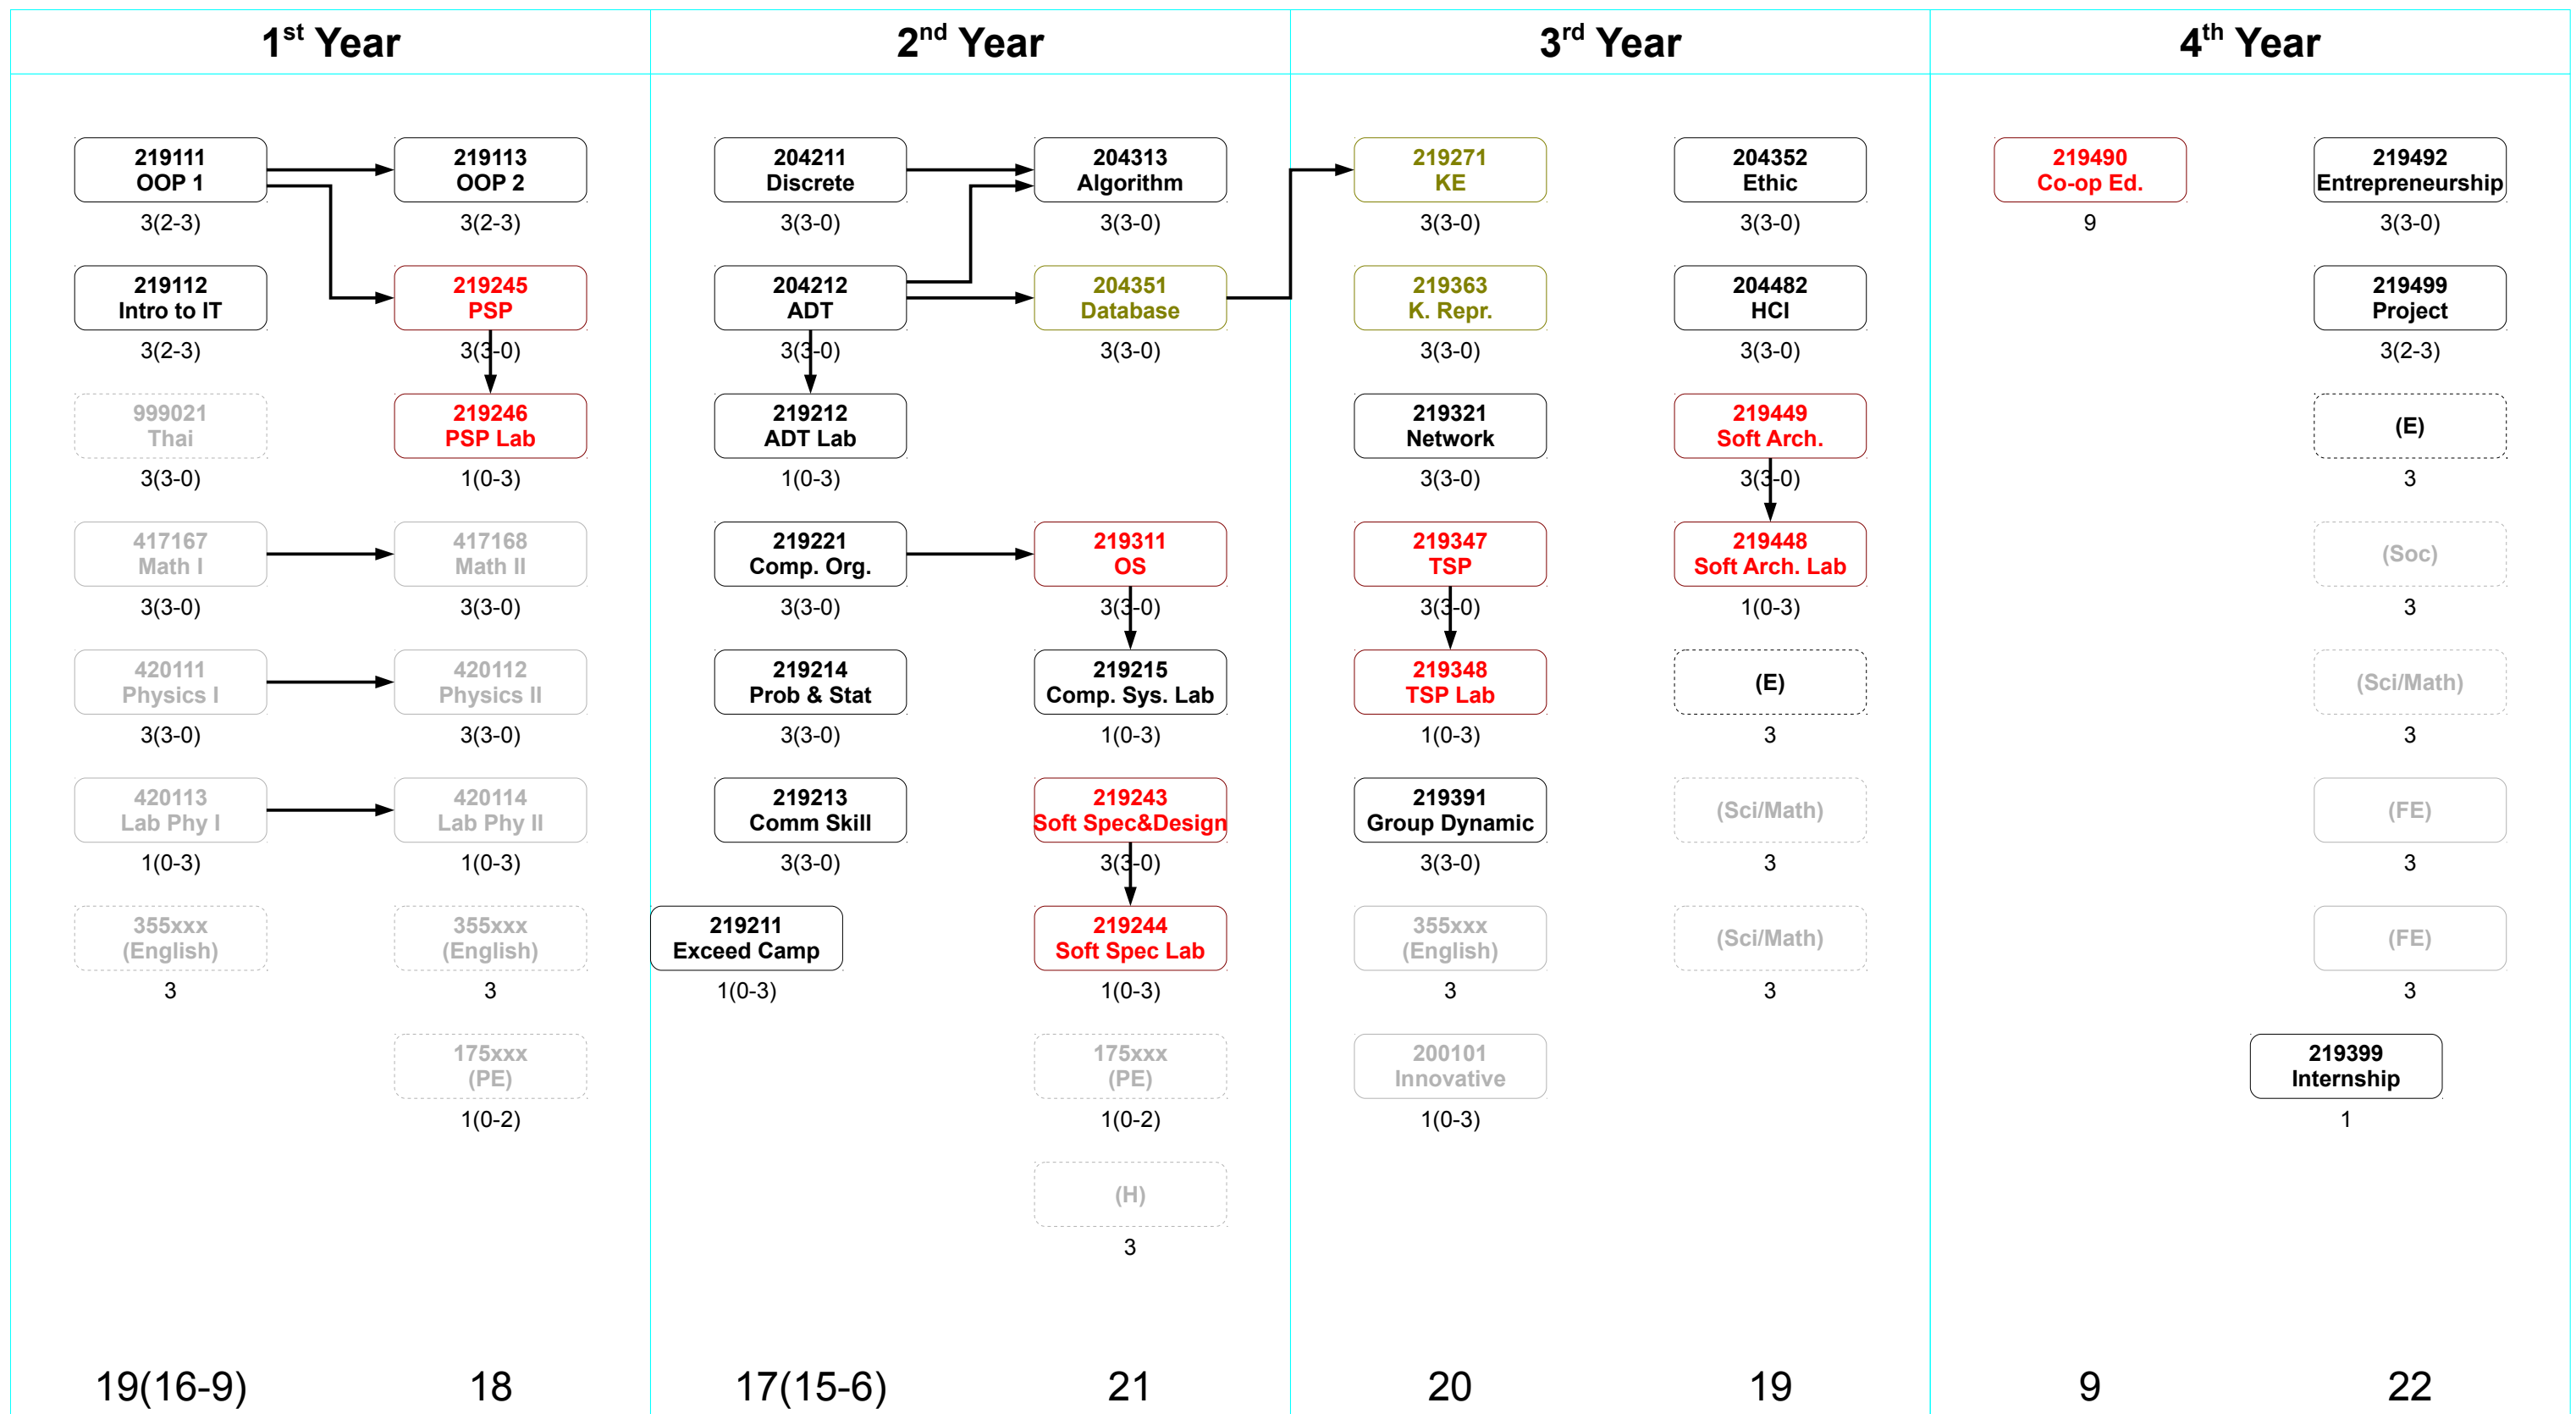

วิชาบังคับ

วิชาเลือก

ในภาค

นอกภาค

Fundamentals
Networks
Hardware
Multimedia

Software Eng.
Knowledge Eng.
Sys Soft
IT

วิชาบังคับ
 วิชาเลือก
 นอกภาค

วิชาบังคับ

วิชาเลือก

นอกภาค

วิชาบังคับ วิชาเลือก

ในภาค นอกภาค

Fundamentals
Knowledge Eng.
Software Eng.