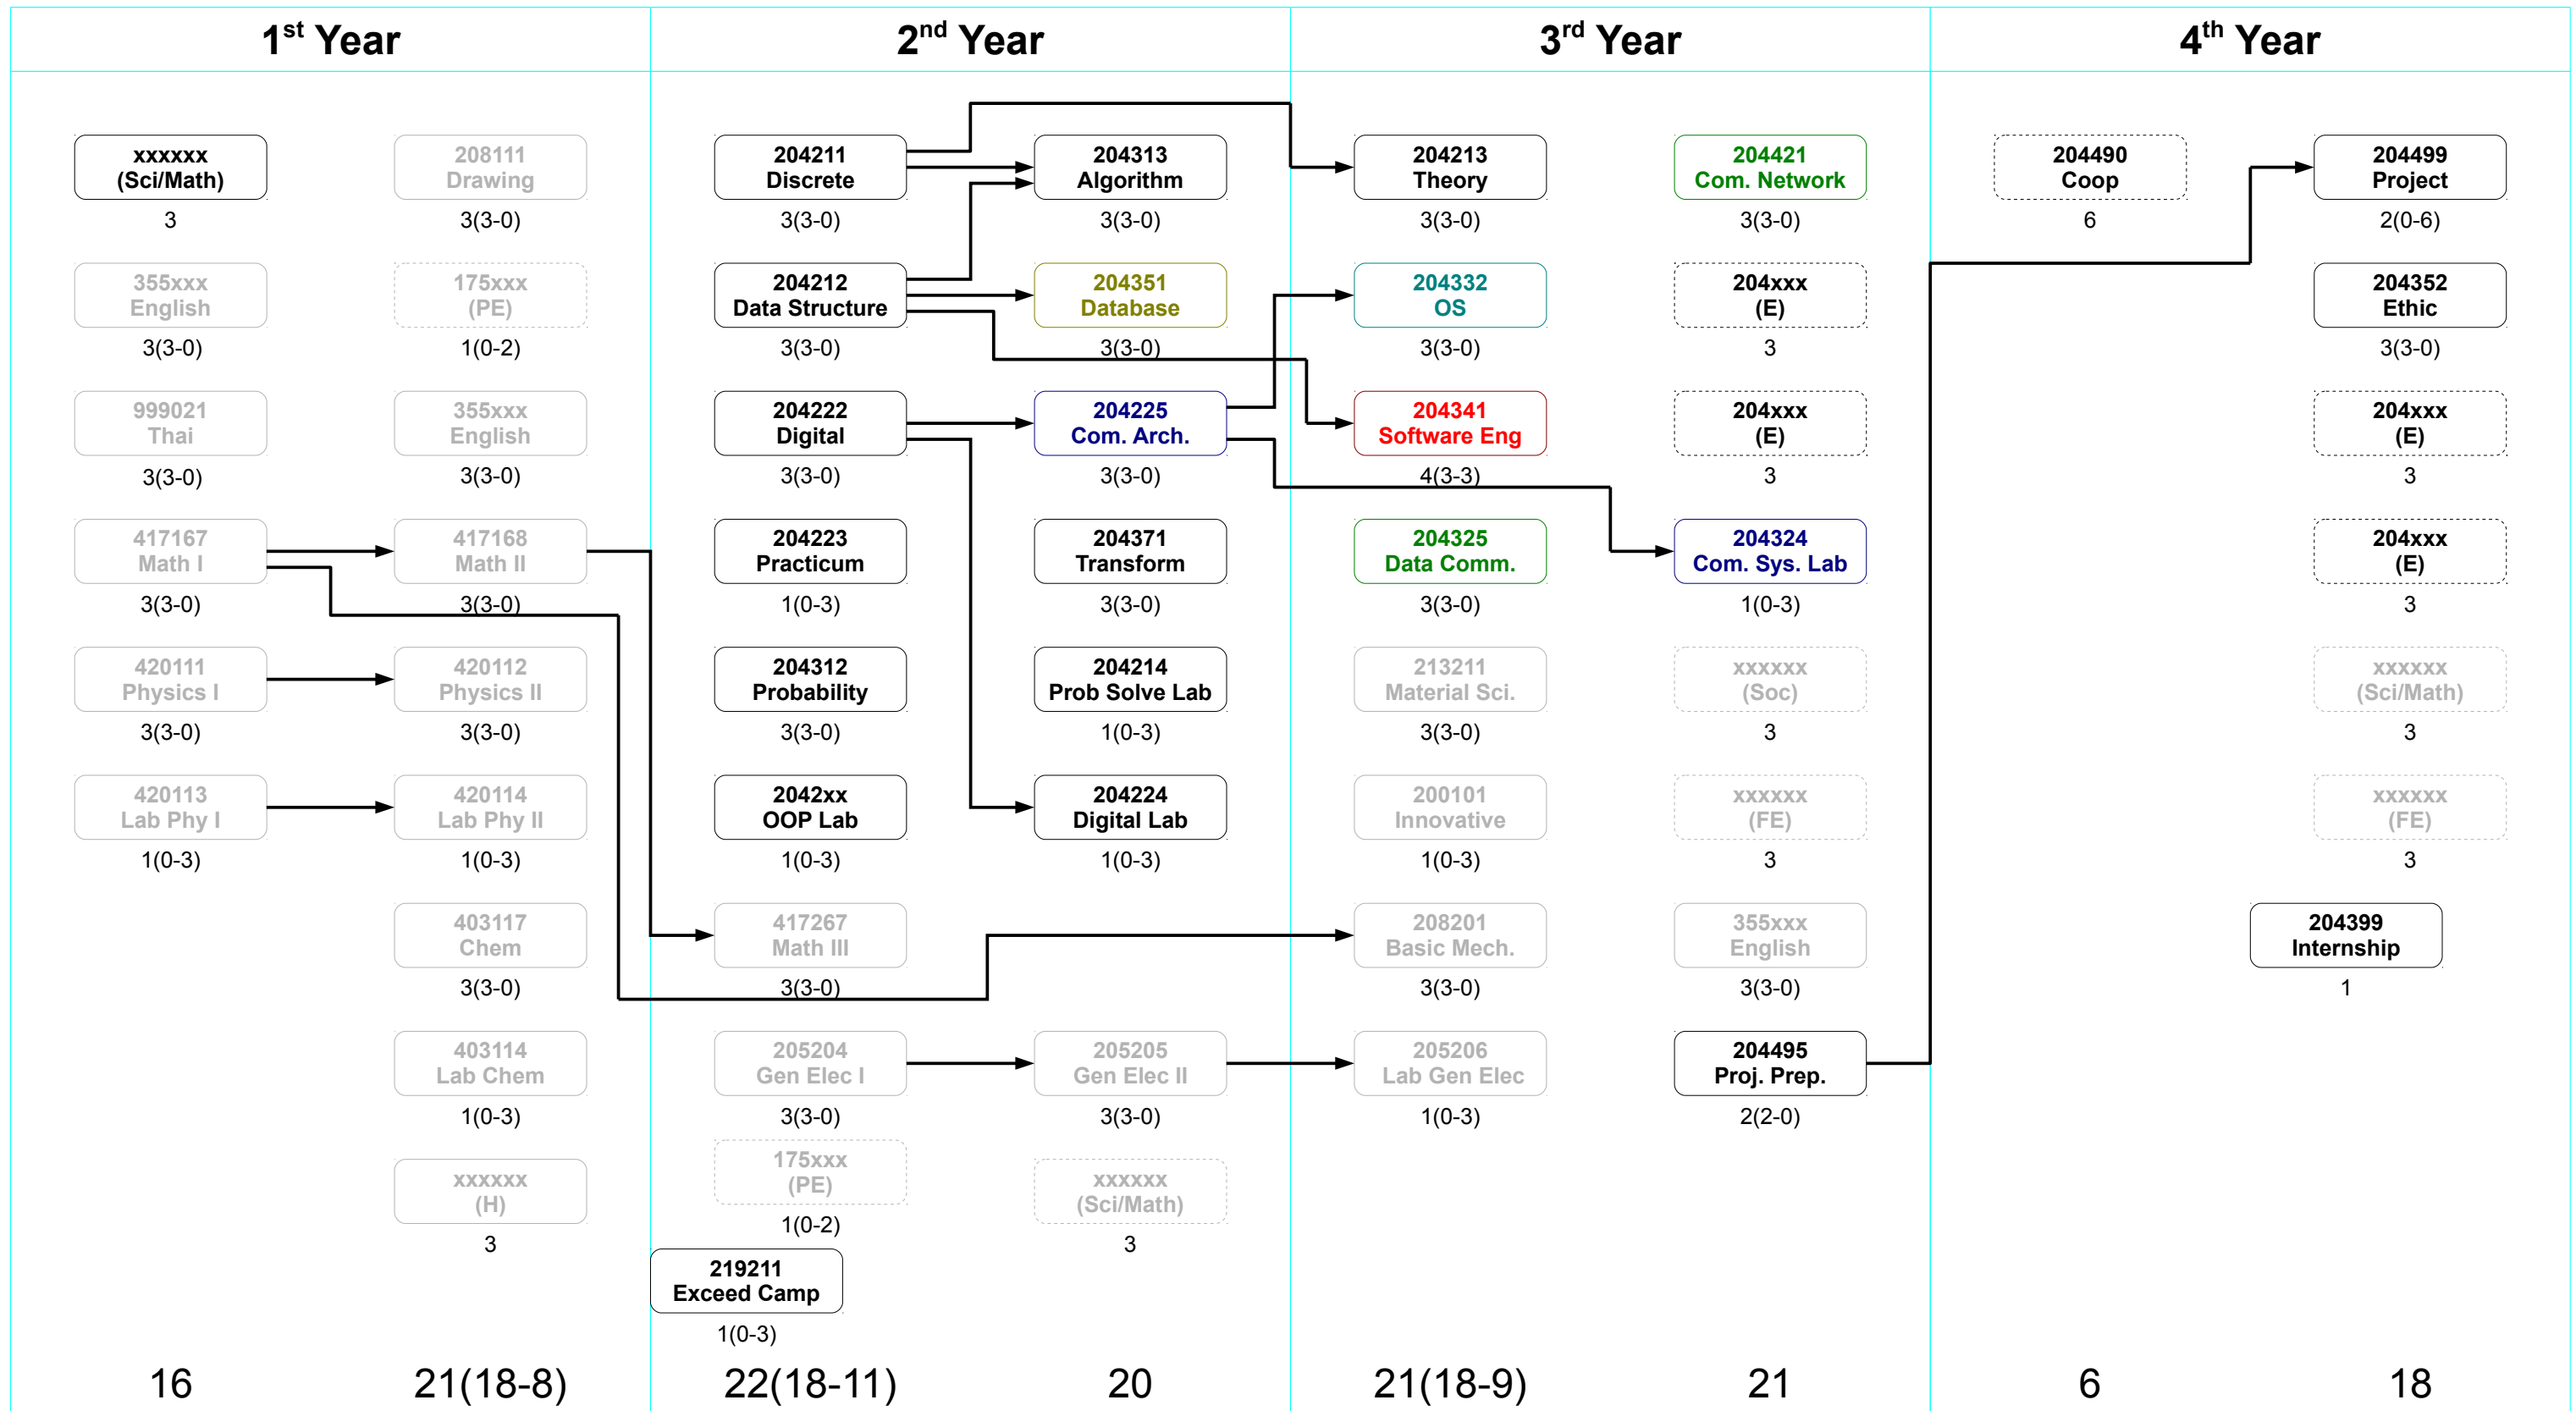

วิชาบังคับ

วิชาเลือก

ในภาค

นอกภาค

Fundamentals
Networks
Hardware
Multimedia

Software Eng.
Knowledge Eng.
Sys Soft
IT

วิชาบังคับ
 วิชาเลือก
 นอกภาค

วิชาบังคับ

วิชาเลือก

นอกภาค

วิชาบังคับ วิชาเลือก

ในภาค นอกภาค

Fundamentals
Knowledge Eng.
Software Eng.